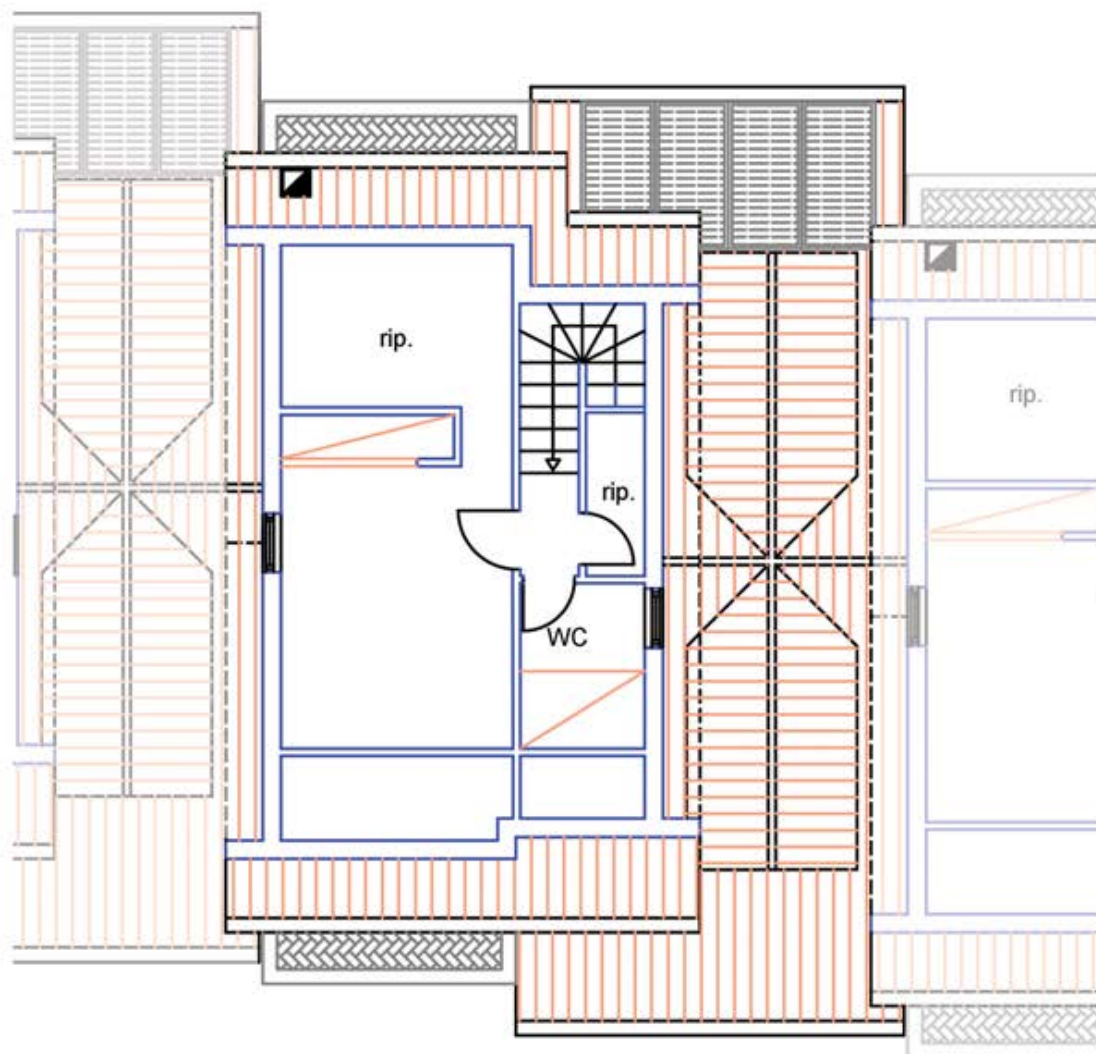

Complesso Residenziale "Il Cedro"

Edificio 1 int. B - 230 mq.

Edificio 1 int. B

230 mq.

Pianta Piano Terra 1:100

Edificio 1 int. B

230 mq.

Pianta Piano Interrato 1:100