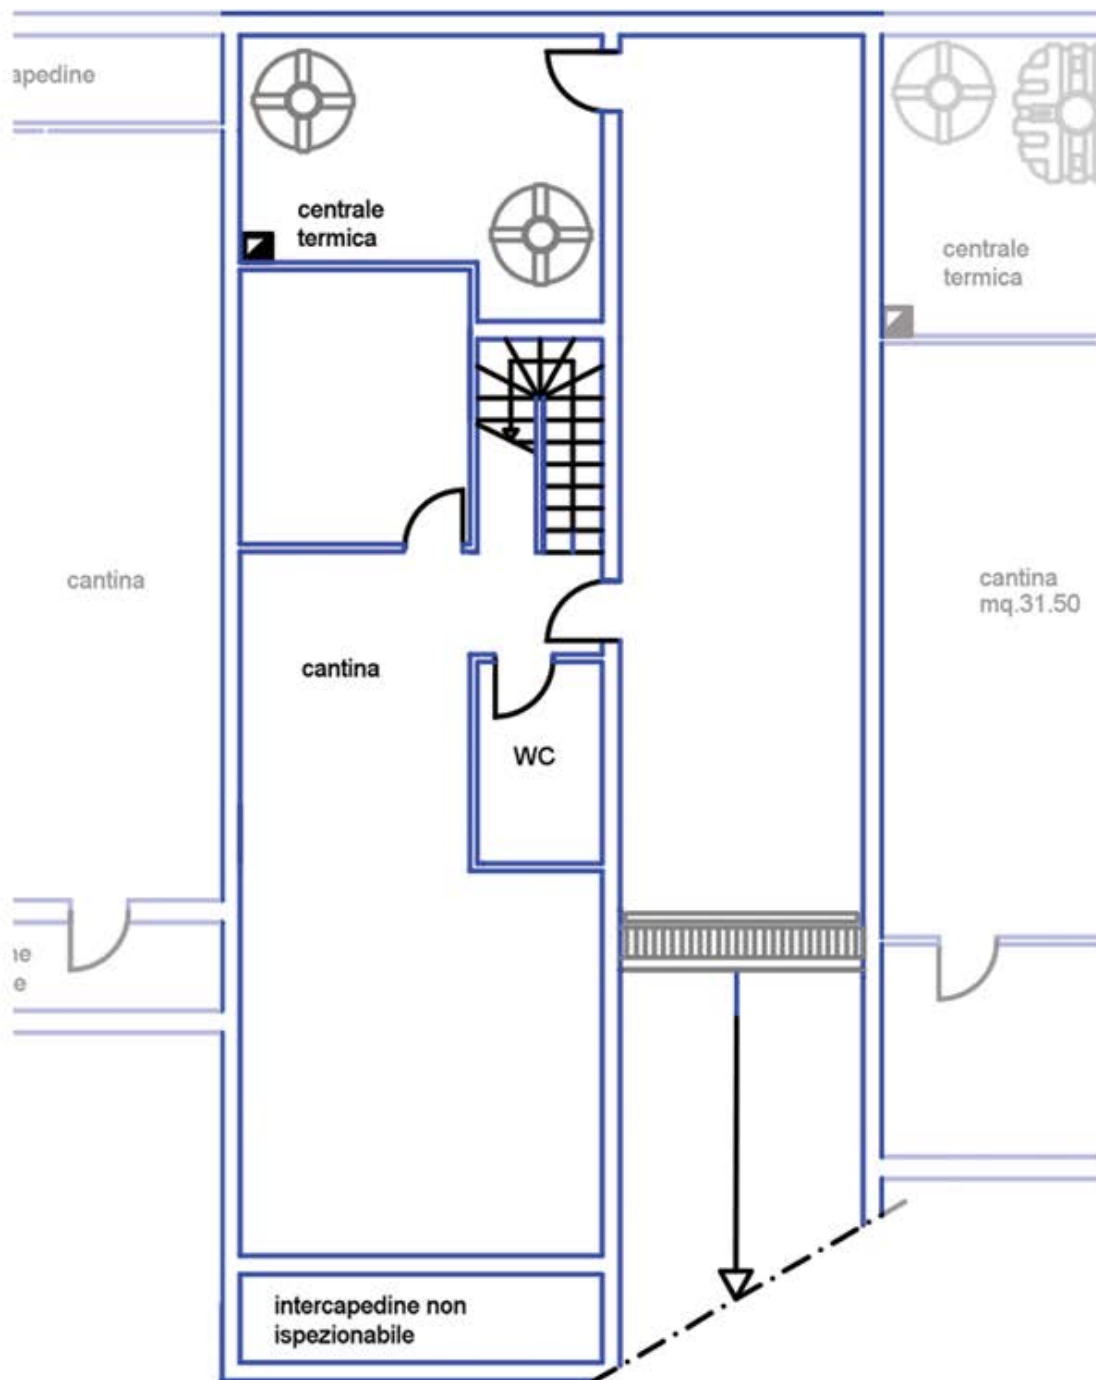

Complesso Residenziale "Il Cedro"

Edificio 1 int. B - 230 mq.

Edificio 1 int. B

230 mq.

Pianta Piano Terra 1:100

Edificio 1 int. B

230 mq.

Pianta Piano Interrato 1:100