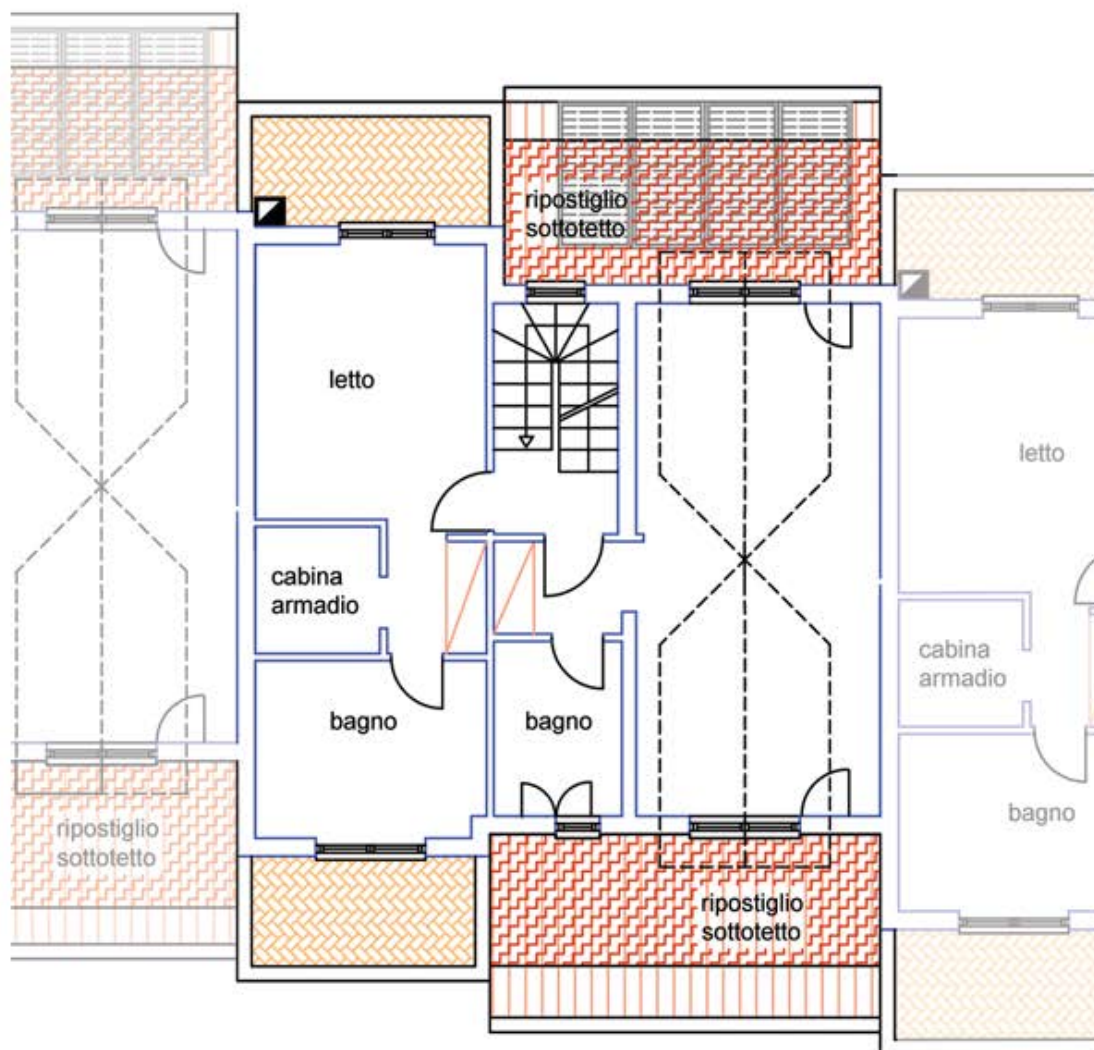

Complesso Residenziale "Il Cedro"

Edificio 1 int. B - 230 mq.

Edificio 1 int. B

230 mq.

Pianta Piano Terra 1:100

Edificio 1 int. B

230 mq.

Pianta Piano Interrato 1:100