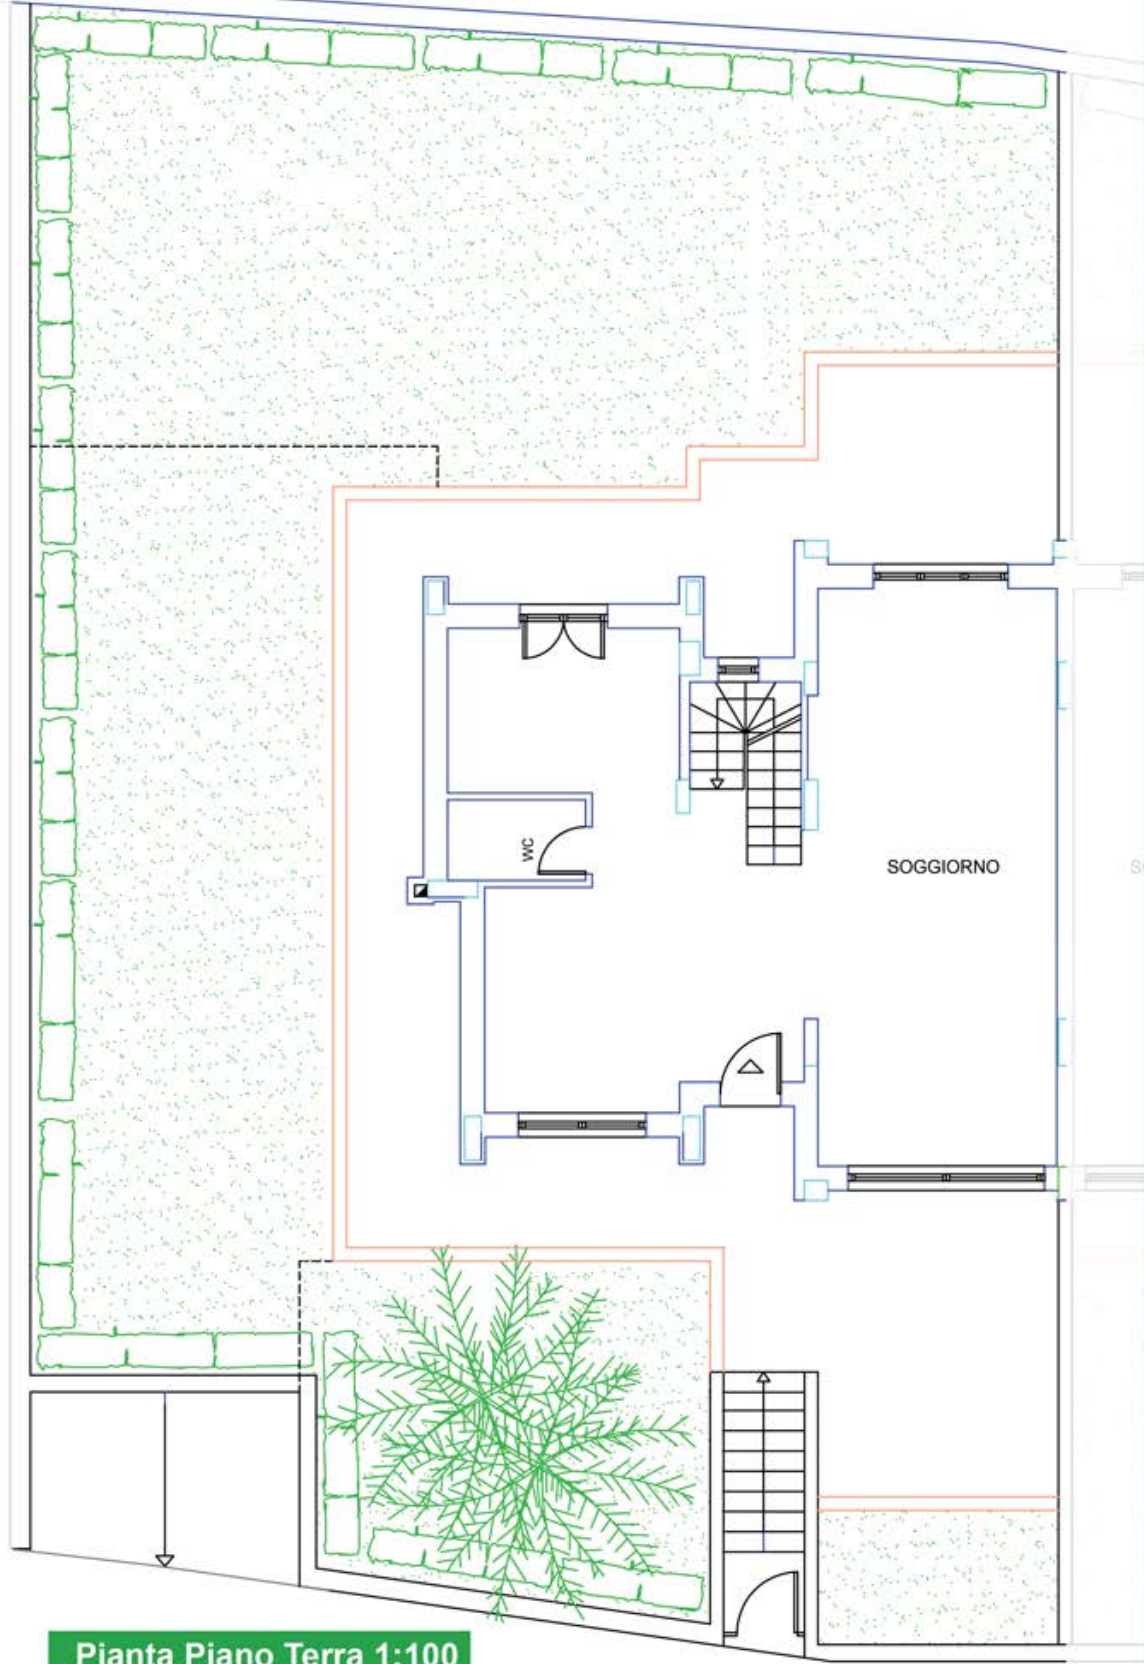

Residence "Poggio Fiorito"

Edificio 5 interno 13

Residence "Poggio Fiorito"

Edificio 5 interno 13

Tipologia Immobile: Bifamiliare

Dimensione: 300 mq. circa

Giardino: 273 mq. circa

Box auto: 53 mq. circa

Classe Energetica: A/B

Edificio 5 int. 13

Pianta Piano Terra 1:100

Edificio 5 int. 13

Pianta Primo Piano 1:100

Edificio 5 int. 13

Pianta Piano Sottotetto 1:100

Edificio 5 int. 13

Pianta Piano Interrato 1:100