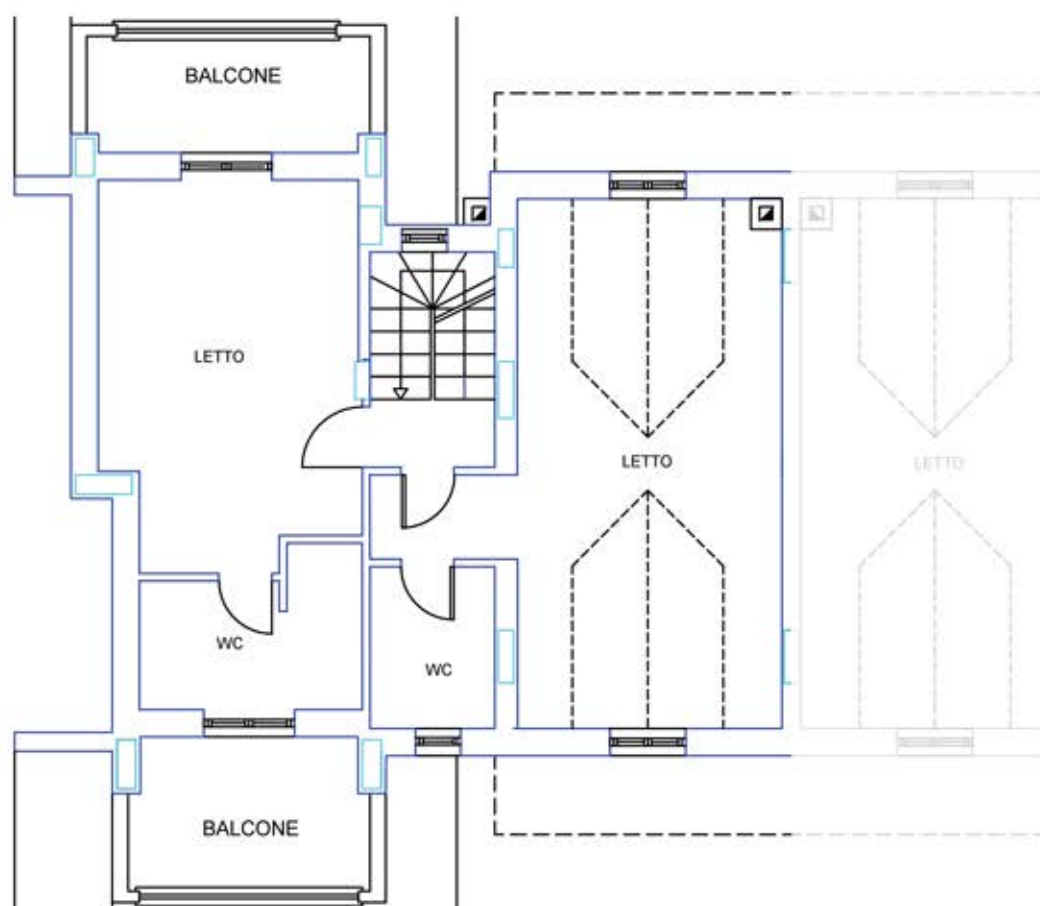

Residence "Poggio Fiorito"

Edificio 5 interno 13

Residence "Poggio Fiorito"

Edificio 5 interno 13

Tipologia Immobile: Bifamiliare

Dimensione: 300 mq. circa

Giardino: 273 mq. circa

Box auto: 53 mq. circa

Classe Energetica: A/B

Edificio 5 int. 13

Pianta Piano Terra 1:100

Edificio 5 int. 13

Pianta Primo Piano 1:100

Edificio 5 int. 13

Pianta Piano Sottotetto 1:100

Edificio 5 int. 13

Pianta Piano Interrato 1:100