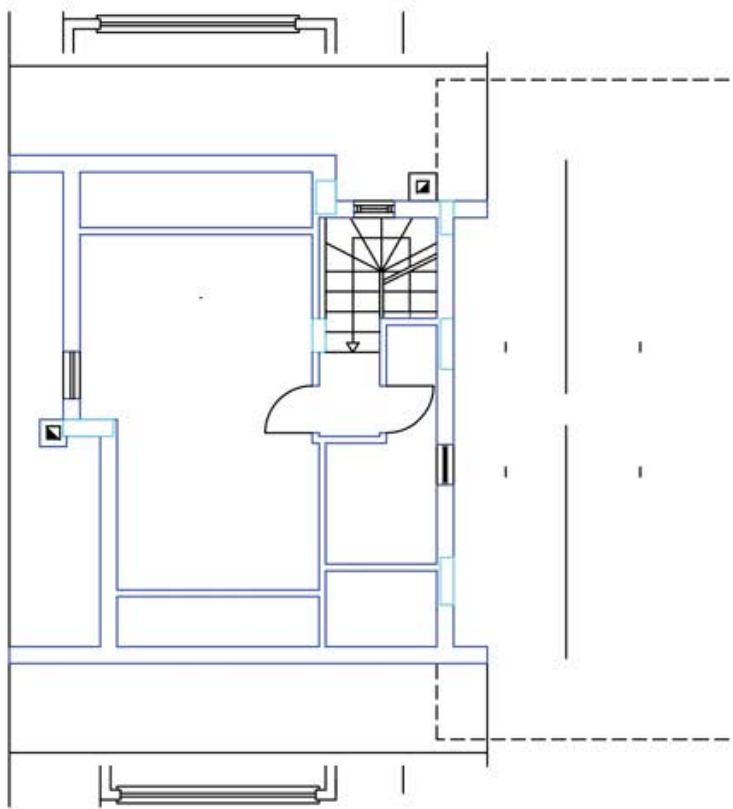

Residence "Poggio Fiorito"

Edificio 5 interno 13

Residence "Poggio Fiorito"

Edificio 5 interno 13

Tipologia Immobile: Bifamiliare

Dimensione: 300 mq. circa

Giardino: 273 mq. circa

Box auto: 53 mq. circa

Classe Energetica: A/B

Edificio 5 int. 13

Pianta Piano Terra 1:100

Edificio 5 int. 13

Pianta Primo Piano 1:100

Edificio 5 int. 13

Pianta Piano Sottotetto 1:100

Edificio 5 int. 13

Pianta Piano Interrato 1:100