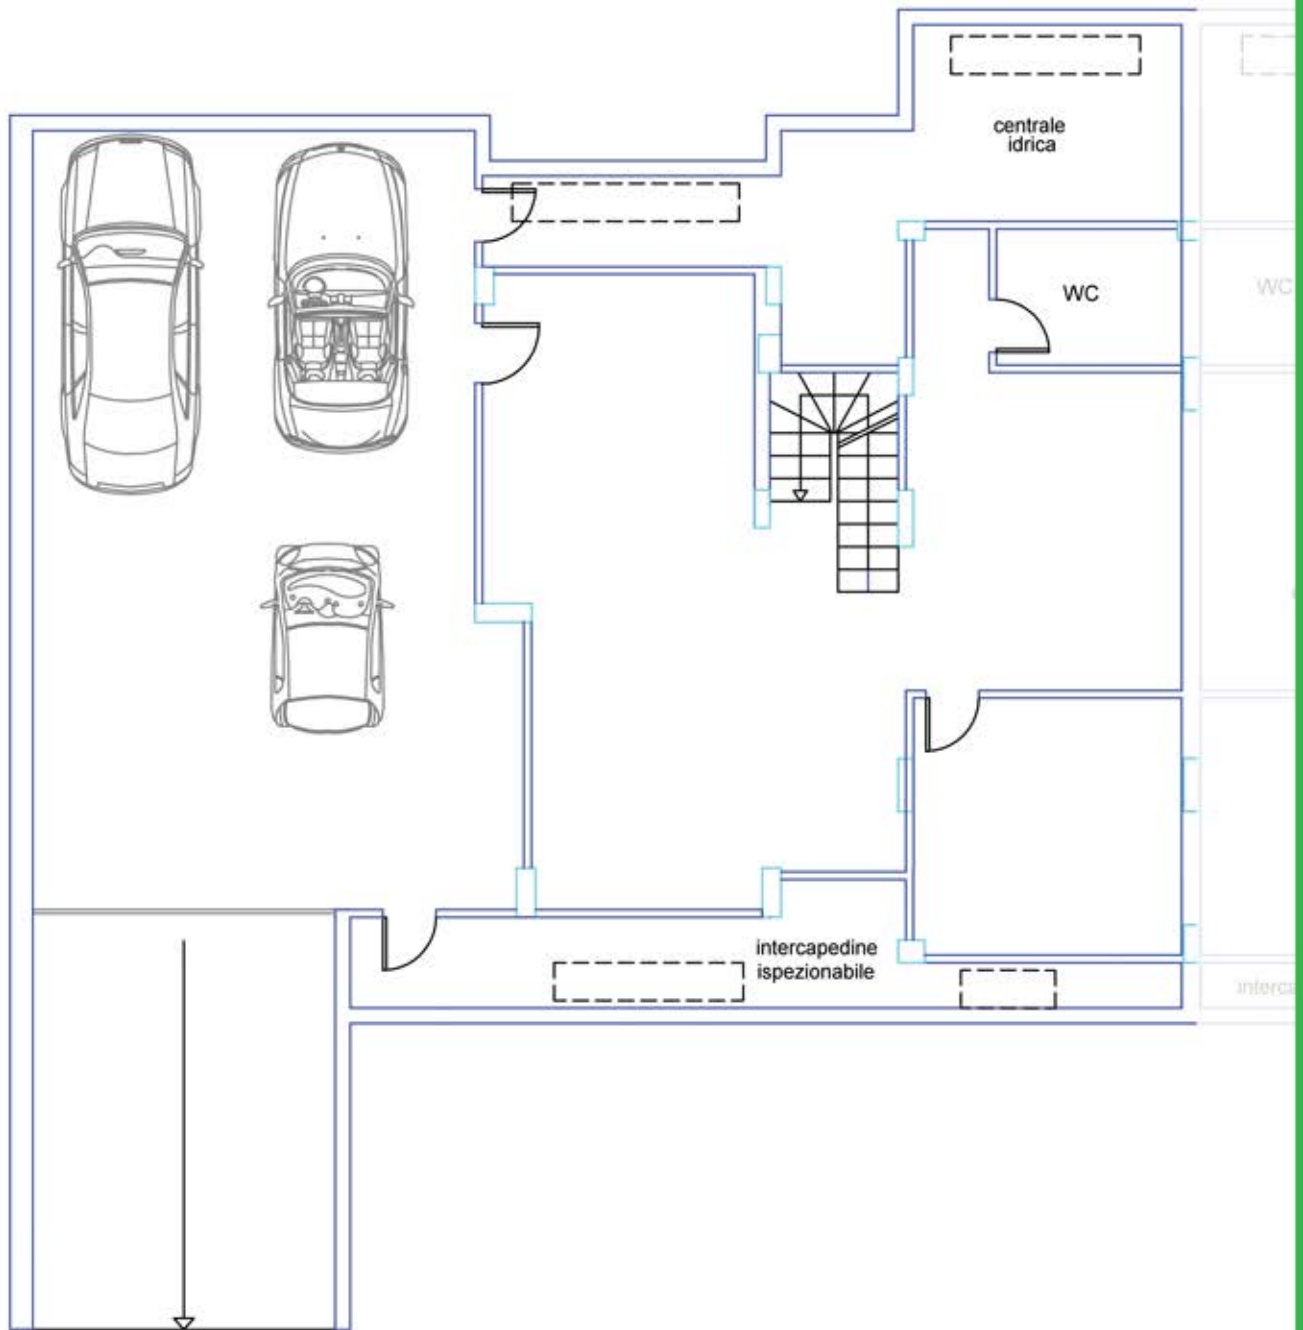

Residence "Poggio Fiorito"

Edificio 5 interno 13

Residence "Poggio Fiorito"

Edificio 5 interno 13

Tipologia Immobile: Bifamiliare

Dimensione: 300 mq. circa

Giardino: 273 mq. circa

Box auto: 53 mq. circa

Classe Energetica: A/B

Edificio 5 int. 13

Pianta Piano Terra 1:100

Edificio 5 int. 13

Pianta Primo Piano 1:100

Edificio 5 int. 13

Pianta Piano Sottotetto 1:100

Edificio 5 int. 13

Pianta Piano Interrato 1:100