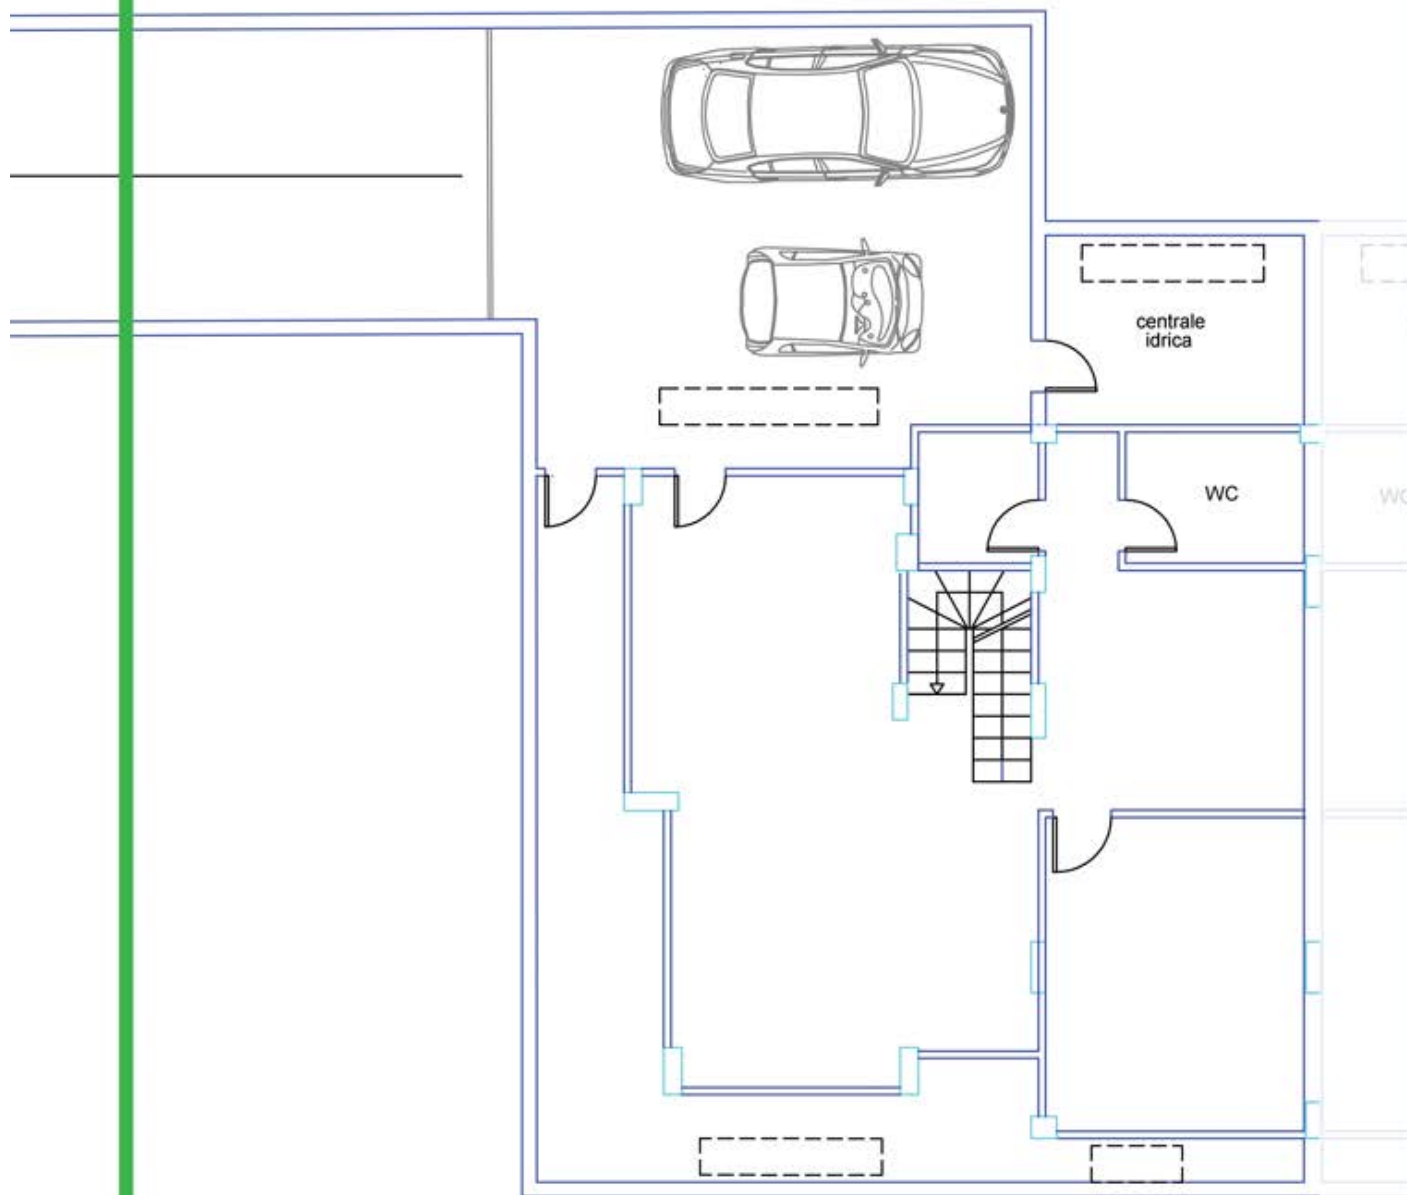

Residence "Poggio Fiorito"

Edificio 6 interno 15

Residence "Poggio Fiorito"

Edificio 6 interno 14

Tipologia Immobile: Bifamiliare

Dimensione: 300 mq. circa

Giardino: 273 mq. circa

Box auto: 53 mq. circa

Classe Energetica: A/B

Edificio 6 int. 15

Pianta Piano Terra 1:125

Edificio 6 int. 15

Pianta Primo Piano 1:100

Edificio 6 int. 15

Pianta Piano Sottotetto 1:100

Edificio 6 int. 15

Pianta Piano Interrato 1:100