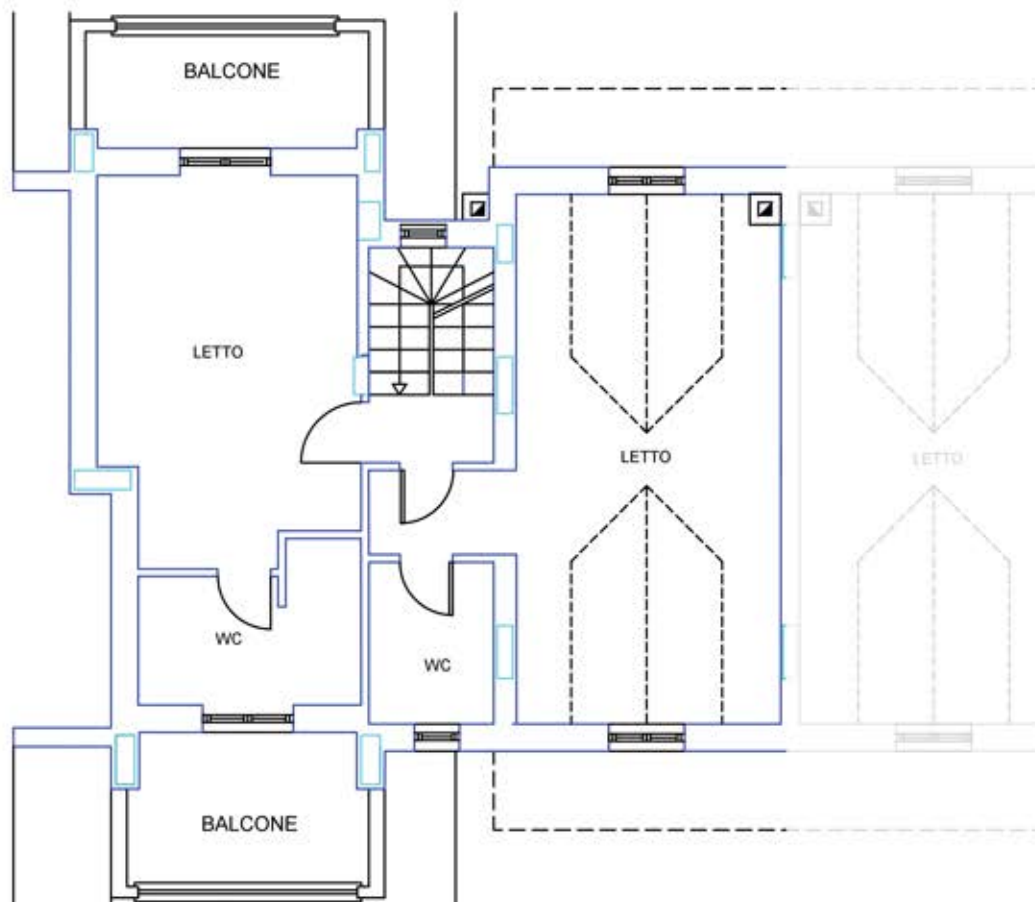

Residence "Poggio Fiorito"

Edificio 6 interno 15

Residence "Poggio Fiorito"

Edificio 6 interno 14

Tipologia Immobile: Bifamiliare

Dimensione: 300 mq. circa

Giardino: 273 mq. circa

Box auto: 53 mq. circa

Classe Energetica: A/B

Edificio 6 int. 15

Pianta Piano Terra 1:125

Edificio 6 int. 15

Pianta Primo Piano 1:100

Edificio 6 int. 15

Pianta Piano Sottotetto 1:100

Edificio 6 int. 15

Pianta Piano Interrato 1:100