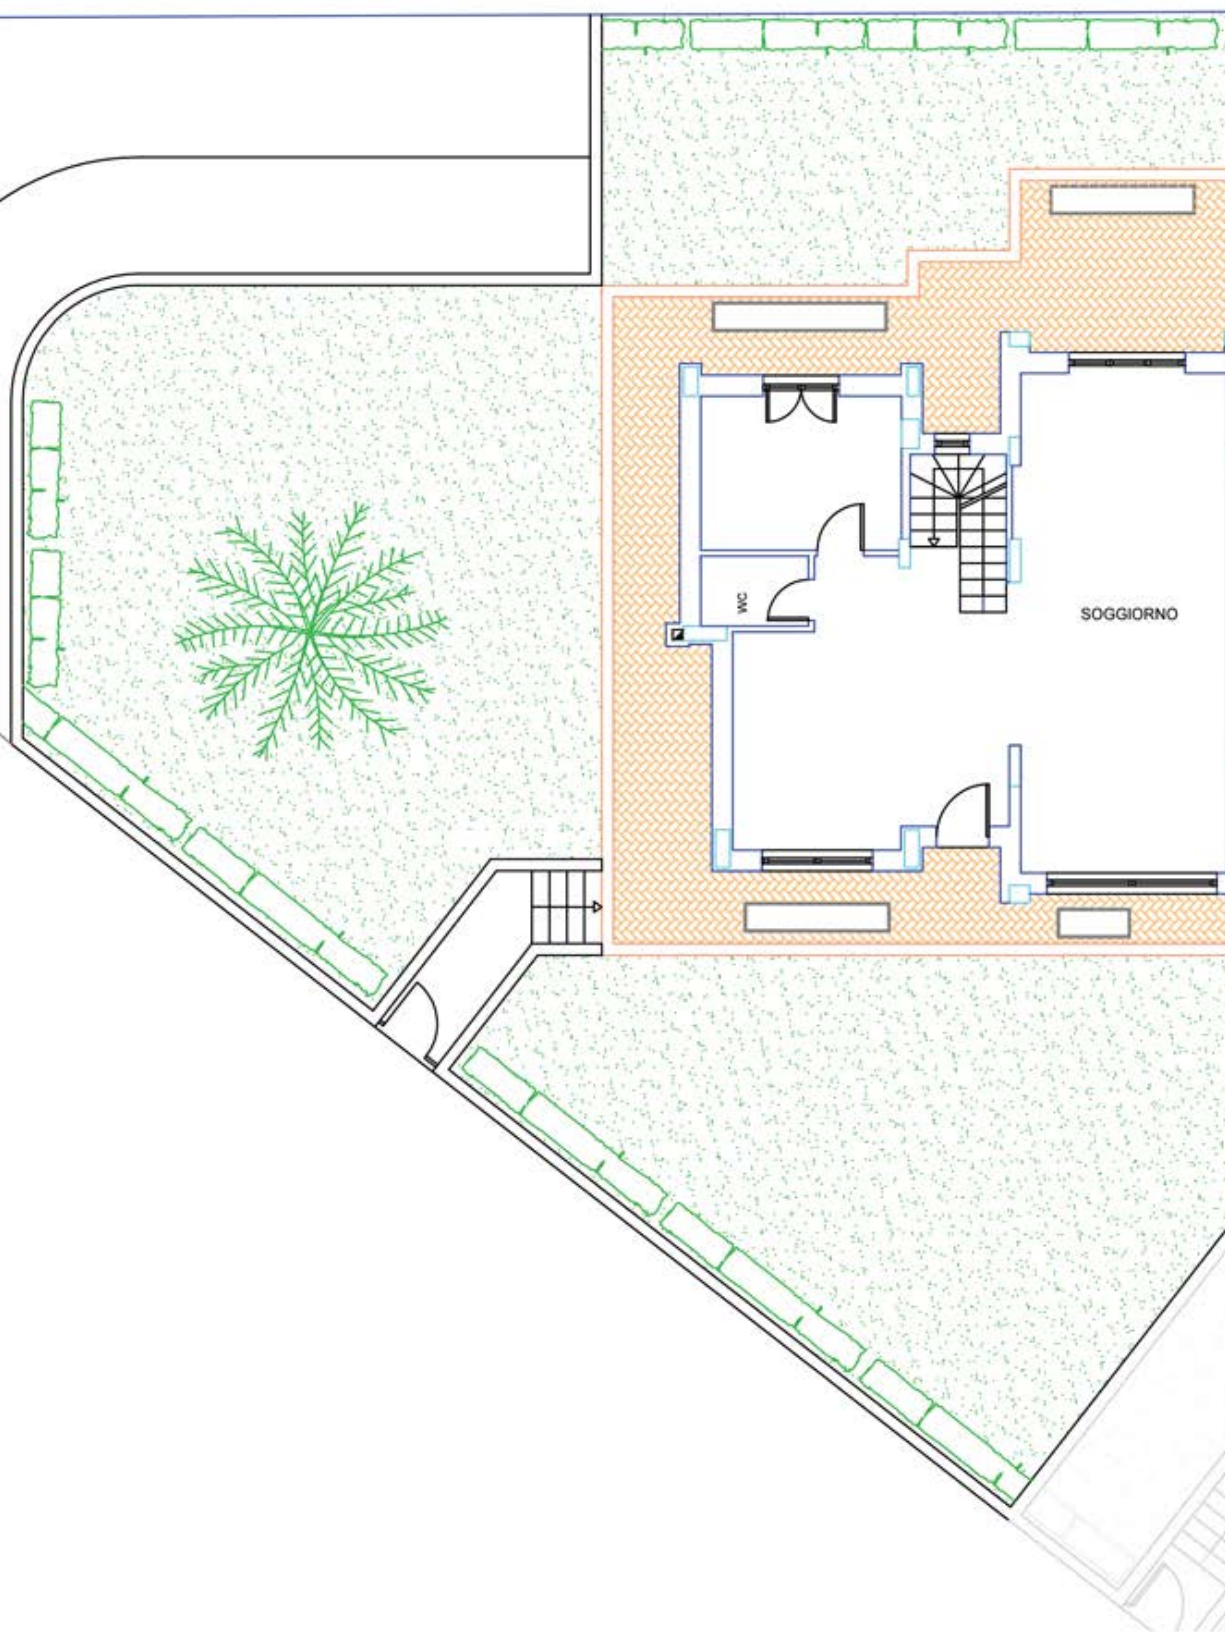

Residence "Poggio Fiorito"

Edificio 6 interno 15

Residence "Poggio Fiorito"

Edificio 6 interno 14

Tipologia Immobile: Bifamiliare

Dimensione: 300 mq. circa

Giardino: 273 mq. circa

Box auto: 53 mq. circa

Classe Energetica: A/B

Edificio 6 int. 15

Pianta Piano Terra 1:125

Edificio 6 int. 15

Pianta Primo Piano 1:100

Edificio 6 int. 15

Pianta Piano Sottotetto 1:100

Edificio 6 int. 15

Pianta Piano Interrato 1:100