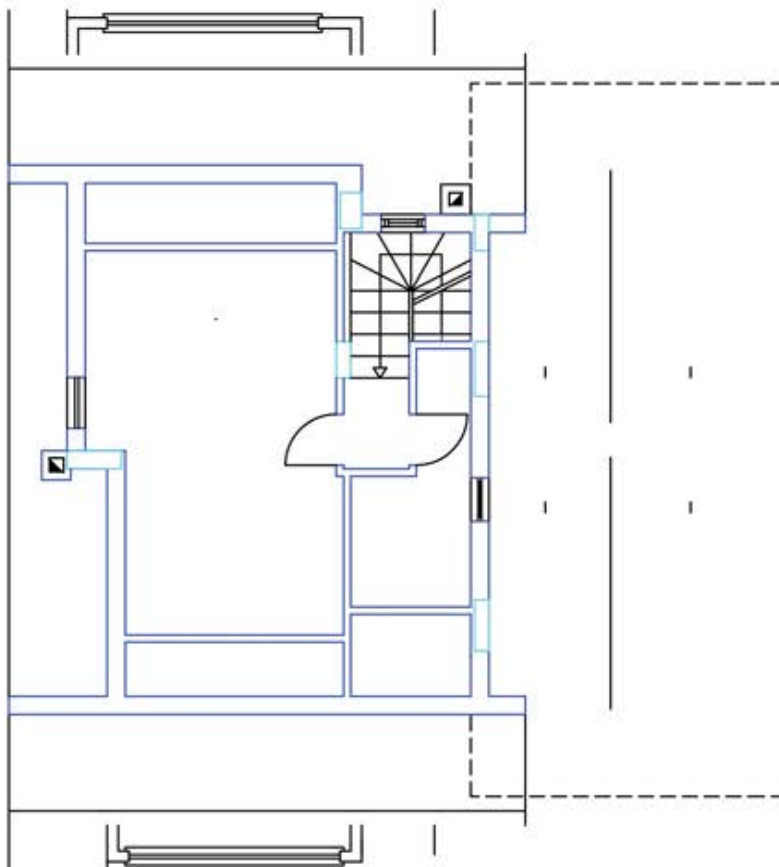

Residence "Poggio Fiorito"

Edificio 6 interno 15

Residence "Poggio Fiorito"

Edificio 6 interno 14

Tipologia Immobile: Bifamiliare

Dimensione: 300 mq. circa

Giardino: 273 mq. circa

Box auto: 53 mq. circa

Classe Energetica: A/B

Edificio 6 int. 15

Pianta Piano Terra 1:125

Edificio 6 int. 15

Pianta Primo Piano 1:100

Edificio 6 int. 15

Pianta Piano Sottotetto 1:100

Edificio 6 int. 15

Pianta Piano Interrato 1:100