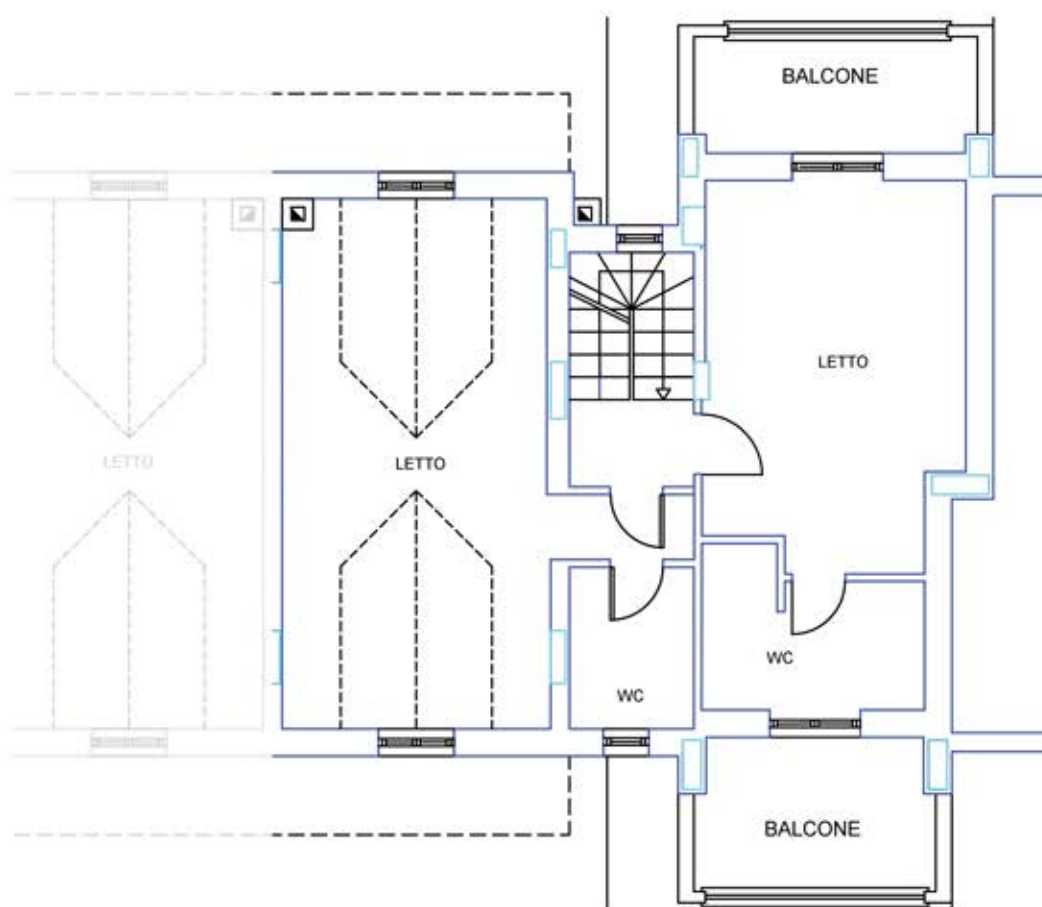

Residence "Poggio Fiorito"

Edificio 6 interno 16

Residence "Poggio Fiorito"

Edificio 6 interno 16

Tipologia Immobile: Bifamiliare

Dimensione: 300 mq. circa

Giardino: 273 mq. circa

Box auto: 53 mq. circa

Classe Energetica: A/B

Edificio 6 int. 16

Pianta Piano Terra 1:125

Edificio 6 int. 16

Pianta Primo Piano 1:100

Edificio 6 int. 16

Pianta Piano Sottotetto 1:100

Edificio 6 int. 16

Pianta Piano Interrato 1:100