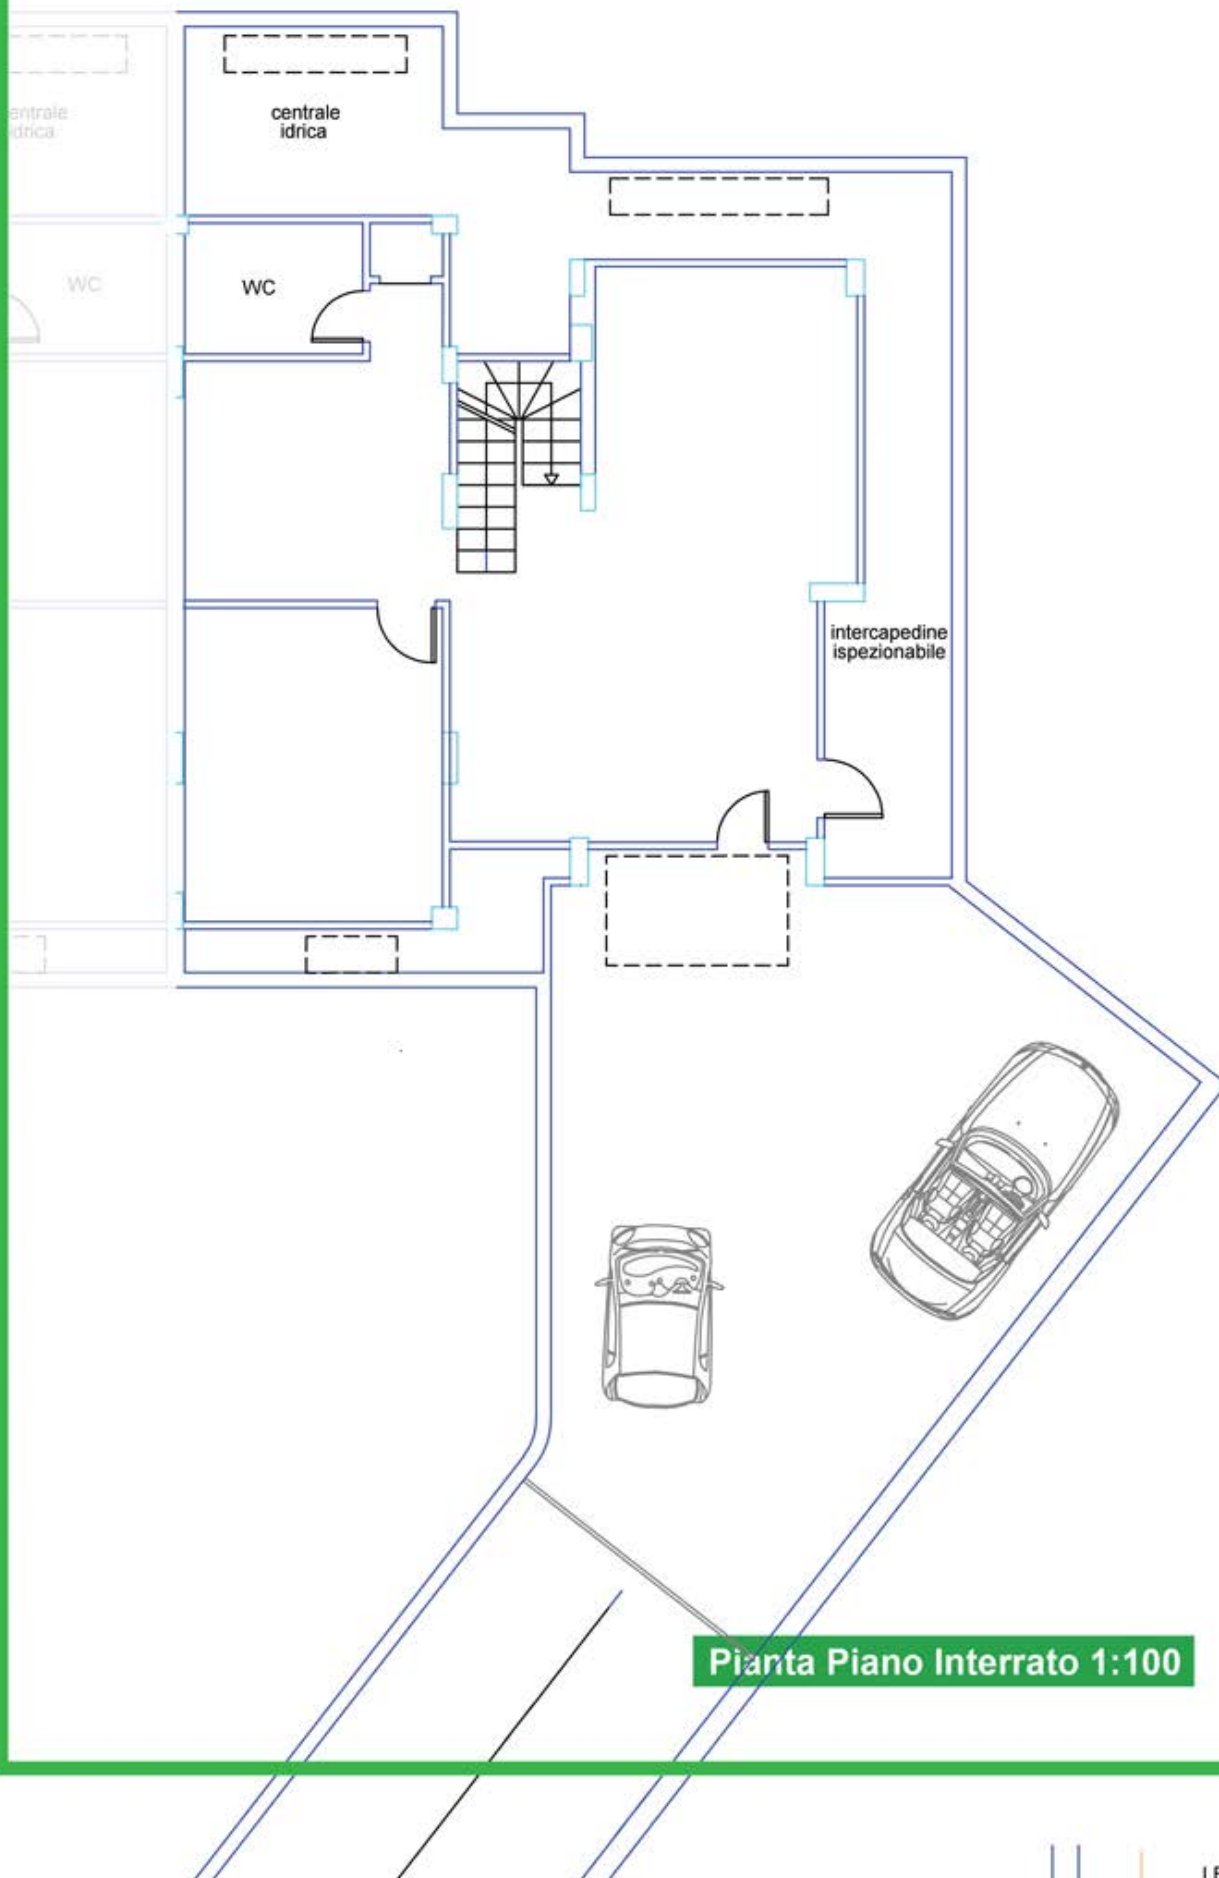

Residence "Poggio Fiorito"

Edificio 6 interno 16

Residence "Poggio Fiorito"

Edificio 6 interno 16

Tipologia Immobile: Bifamiliare

Dimensione: 300 mq. circa

Giardino: 273 mq. circa

Box auto: 53 mq. circa

Classe Energetica: A/B

Edificio 6 int. 16

Pianta Piano Terra 1:125

Edificio 6 int. 16

Pianta Primo Piano 1:100

Edificio 6 int. 16

Pianta Piano Sottotetto 1:100

Edificio 6 int. 16

Pianta Piano Interrato 1:100