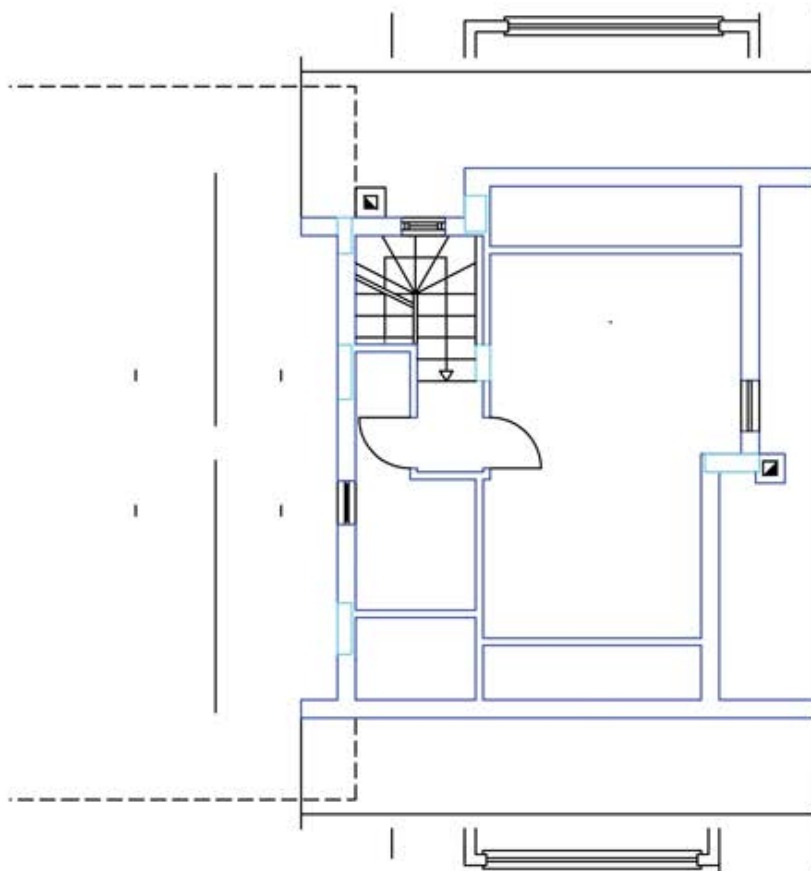

Residence "Poggio Fiorito"

Edificio 6 interno 16

Residence "Poggio Fiorito"

Edificio 6 interno 16

Tipologia Immobile: Bifamiliare

Dimensione: 300 mq. circa

Giardino: 273 mq. circa

Box auto: 53 mq. circa

Classe Energetica: A/B

Edificio 6 int. 16

Pianta Piano Terra 1:125

Edificio 6 int. 16

Pianta Primo Piano 1:100

Edificio 6 int. 16

Pianta Piano Sottotetto 1:100

Edificio 6 int. 16

Pianta Piano Interrato 1:100