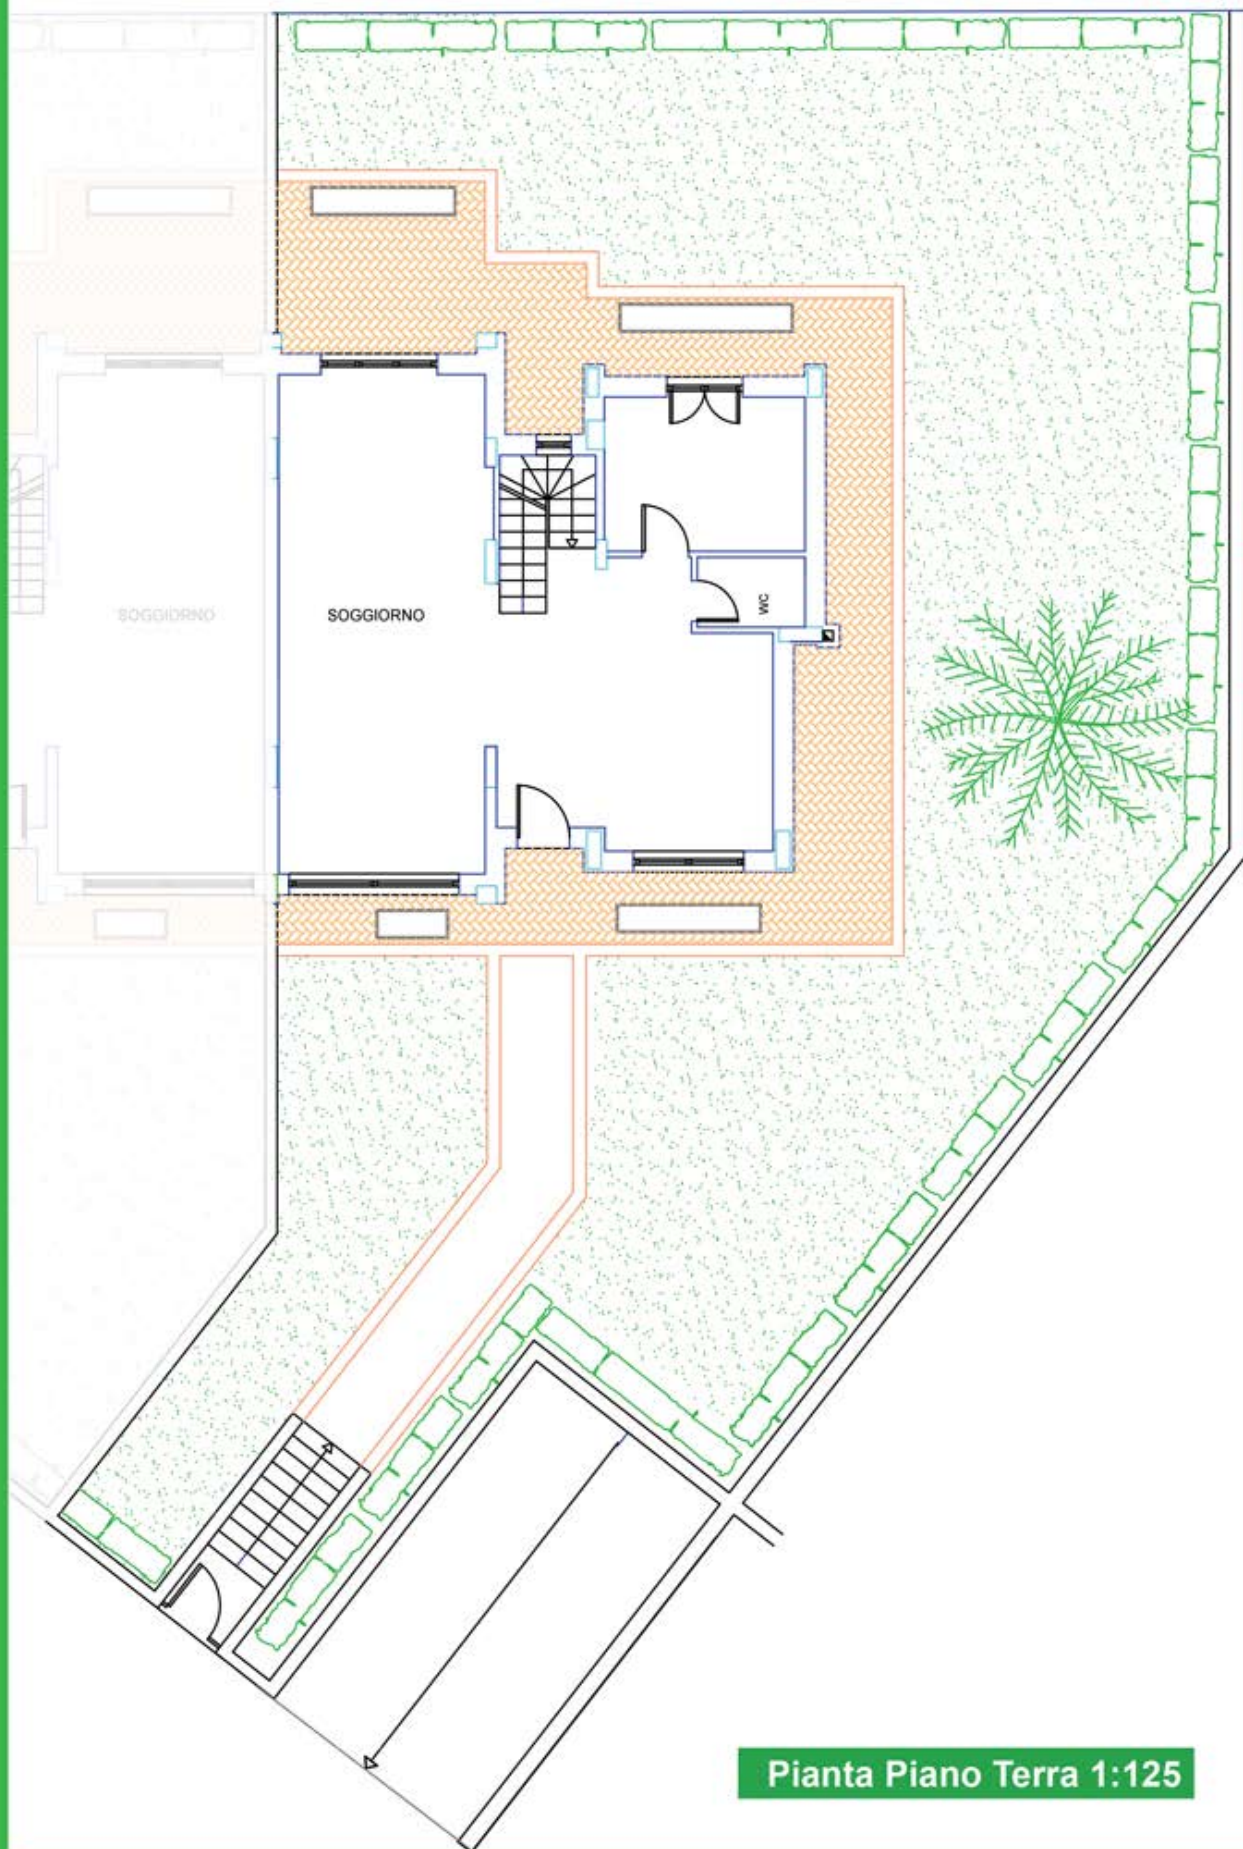

Residence "Poggio Fiorito"

Edificio 6 interno 16

Residence "Poggio Fiorito"

Edificio 6 interno 16

Tipologia Immobile: Bifamiliare

Dimensione: 300 mq. circa

Giardino: 273 mq. circa

Box auto: 53 mq. circa

Classe Energetica: A/B

Edificio 6 int. 16

Pianta Piano Terra 1:125

Edificio 6 int. 16

Pianta Primo Piano 1:100

Edificio 6 int. 16

Pianta Piano Sottotetto 1:100

Edificio 6 int. 16

Pianta Piano Interrato 1:100