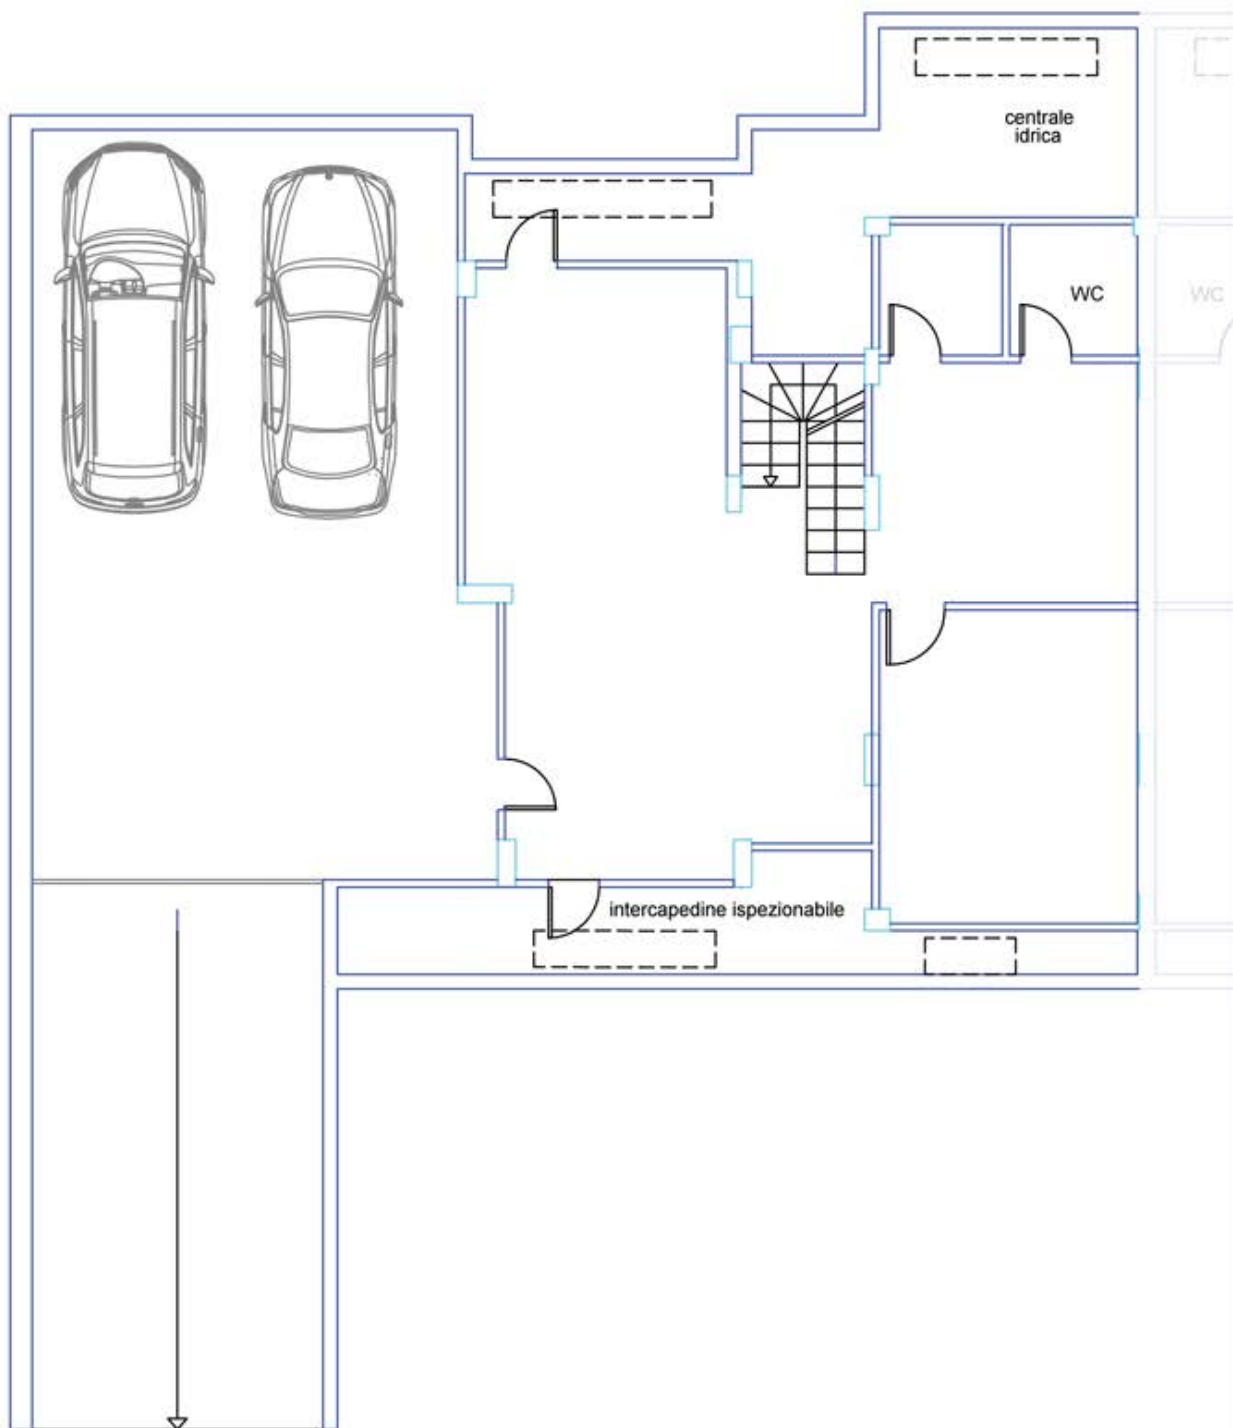

Residence "Poggio Fiorito"

Edificio 7 interno 17

Residence “Poggio Fiorito”

Edificio 7 interno 17

Tipologia Immobile: Bifamiliare

Dimensione: 300 mq. circa

Giardino: 273 mq. circa

Box auto: 53 mq. circa

Classe Energetica: A/B

Edificio 7 int. 17

Pianta Piano Terra 1:100

Edificio 7 int. 17

Pianta Primo Piano 1:100

Edificio 7 int. 17

Pianta Piano Sottotetto 1:100

Edificio 7 int. 17

Pianta Piano Interrato 1:100