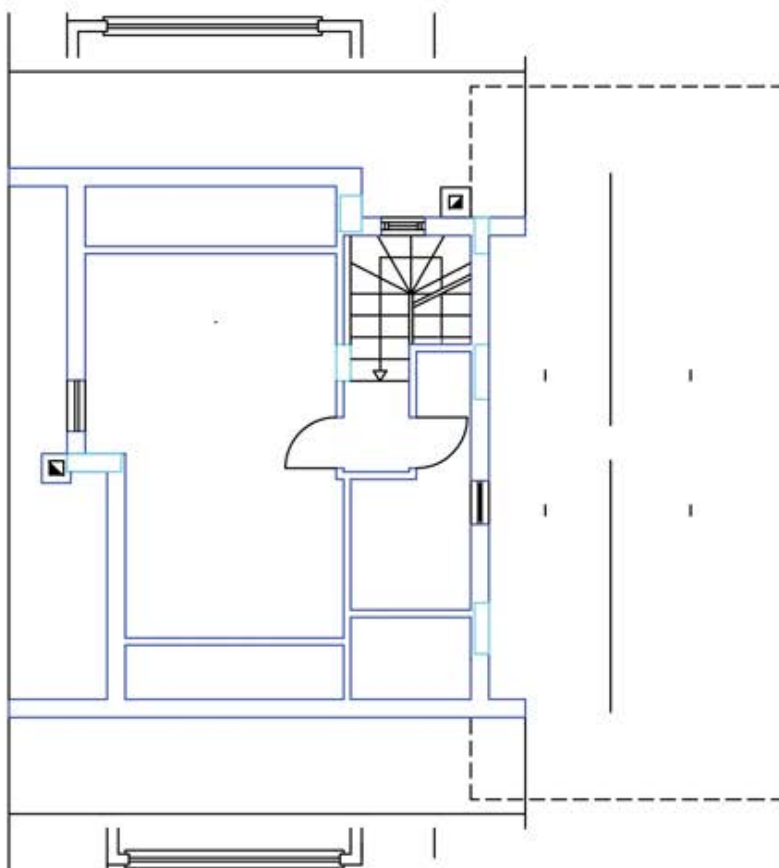

Residence "Poggio Fiorito"

Edificio 7 interno 17

Residence “Poggio Fiorito”

Edificio 7 interno 17

Tipologia Immobile: Bifamiliare

Dimensione: 300 mq. circa

Giardino: 273 mq. circa

Box auto: 53 mq. circa

Classe Energetica: A/B

Edificio 7 int. 17

Pianta Piano Terra 1:100

Edificio 7 int. 17

Pianta Primo Piano 1:100

Edificio 7 int. 17

Pianta Piano Sottotetto 1:100

Edificio 7 int. 17

Pianta Piano Interrato 1:100