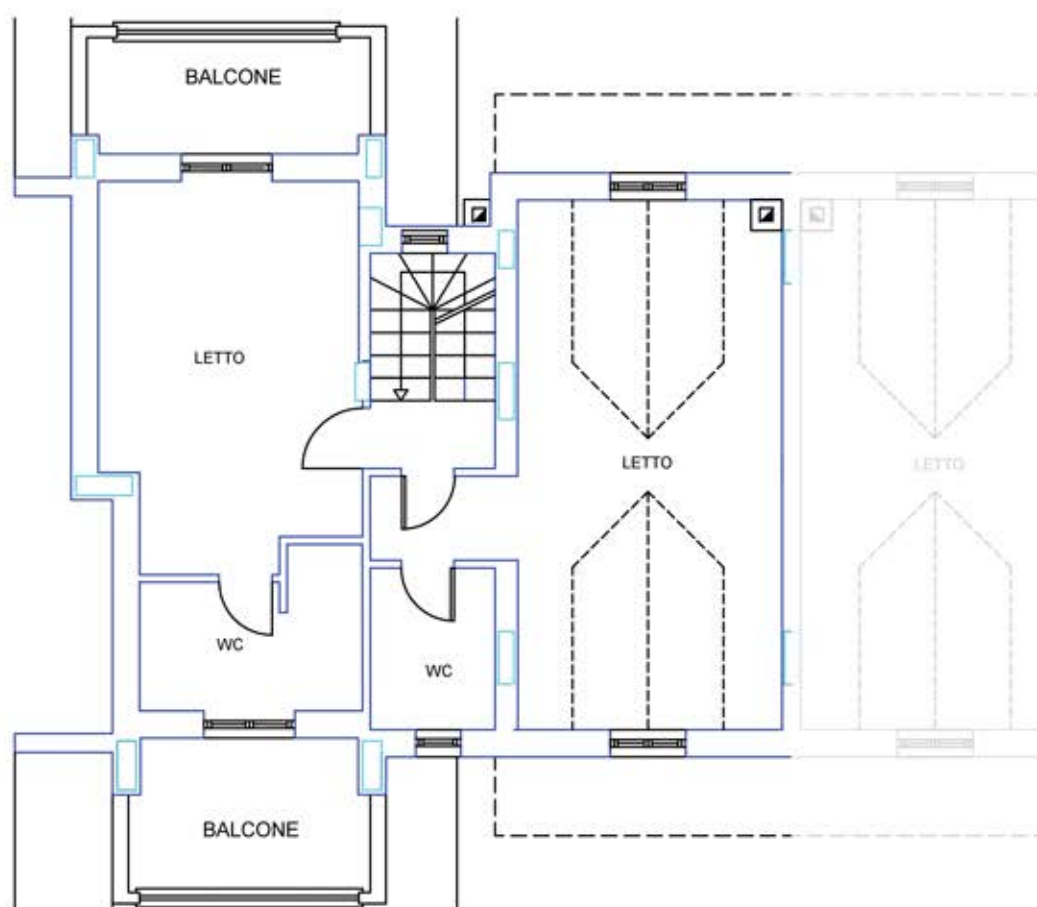

Residence "Poggio Fiorito"

Edificio 7 interno 17

Residence “Poggio Fiorito”

Edificio 7 interno 17

Tipologia Immobile: Bifamiliare

Dimensione: 300 mq. circa

Giardino: 273 mq. circa

Box auto: 53 mq. circa

Classe Energetica: A/B

Edificio 7 int. 17

Pianta Piano Terra 1:100

Edificio 7 int. 17

Pianta Primo Piano 1:100

Edificio 7 int. 17

Pianta Piano Sottotetto 1:100

Edificio 7 int. 17

Pianta Piano Interrato 1:100