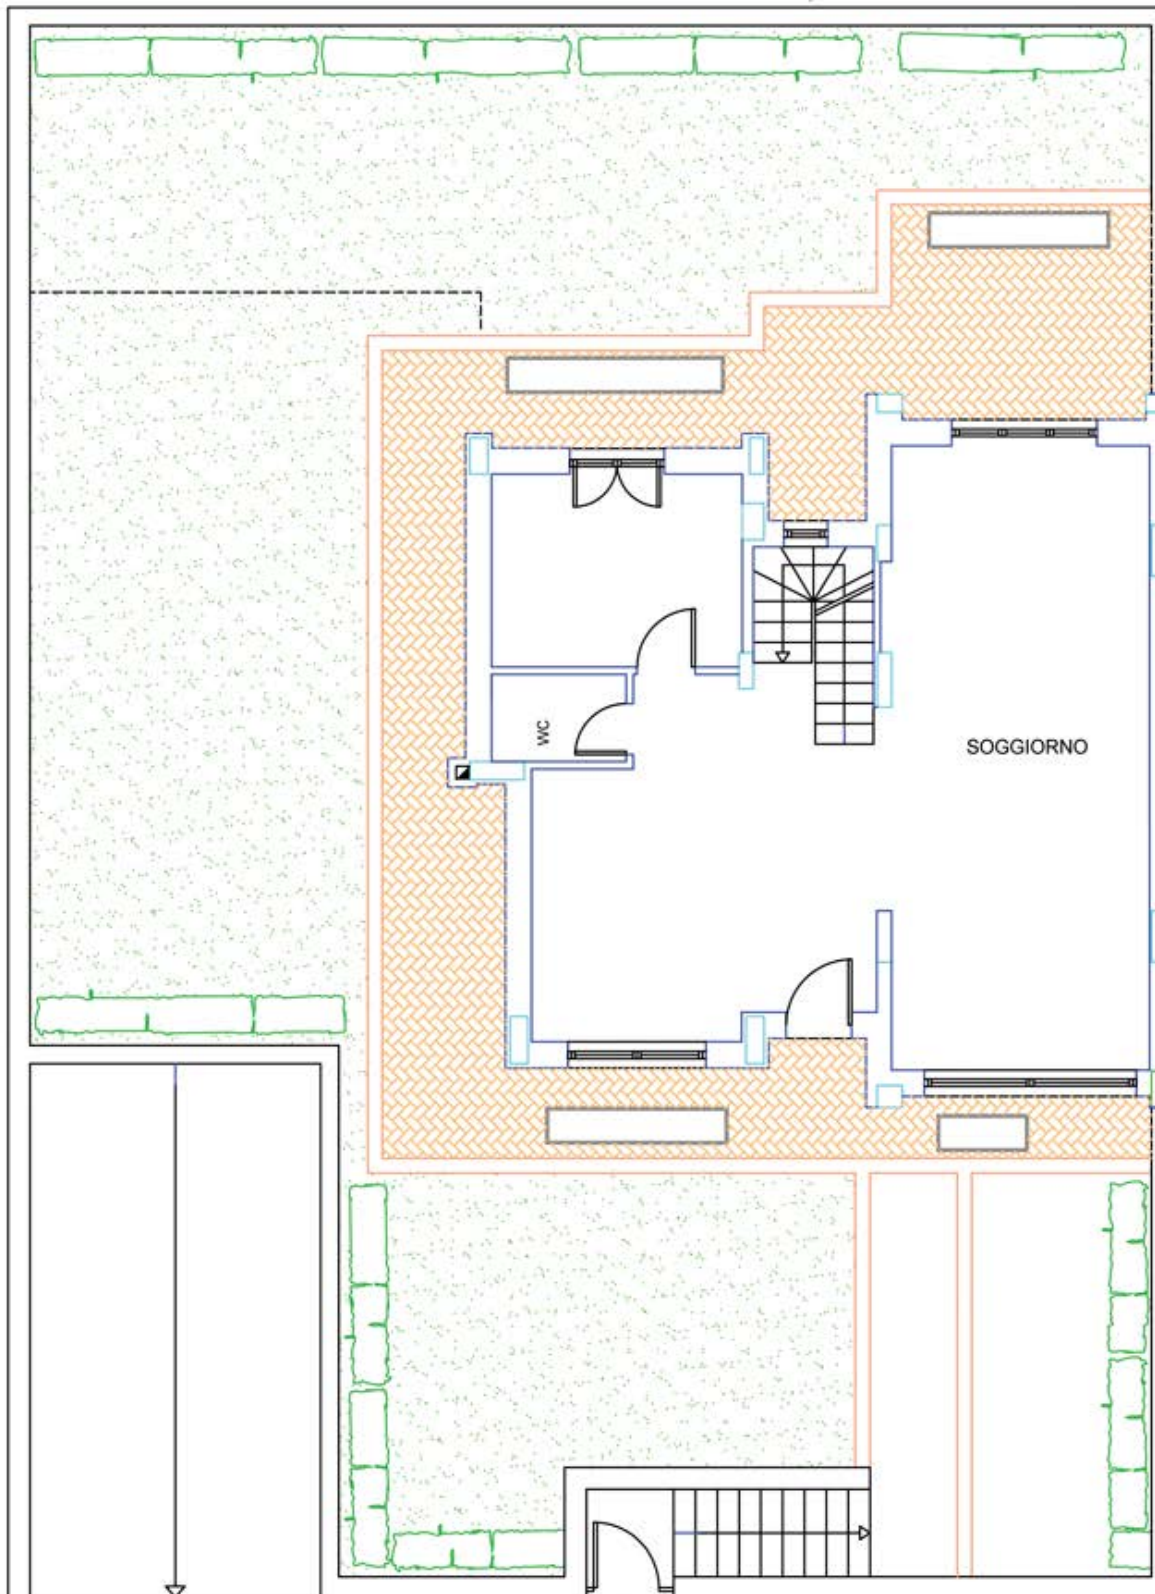

Residence "Poggio Fiorito"

Edificio 7 interno 17

Residence “Poggio Fiorito”

Edificio 7 interno 17

Tipologia Immobile: Bifamiliare

Dimensione: 300 mq. circa

Giardino: 273 mq. circa

Box auto: 53 mq. circa

Classe Energetica: A/B

Edificio 7 int. 17

Pianta Piano Terra 1:100

Edificio 7 int. 17

Pianta Primo Piano 1:100

Edificio 7 int. 17

Pianta Piano Sottotetto 1:100

Edificio 7 int. 17

Pianta Piano Interrato 1:100