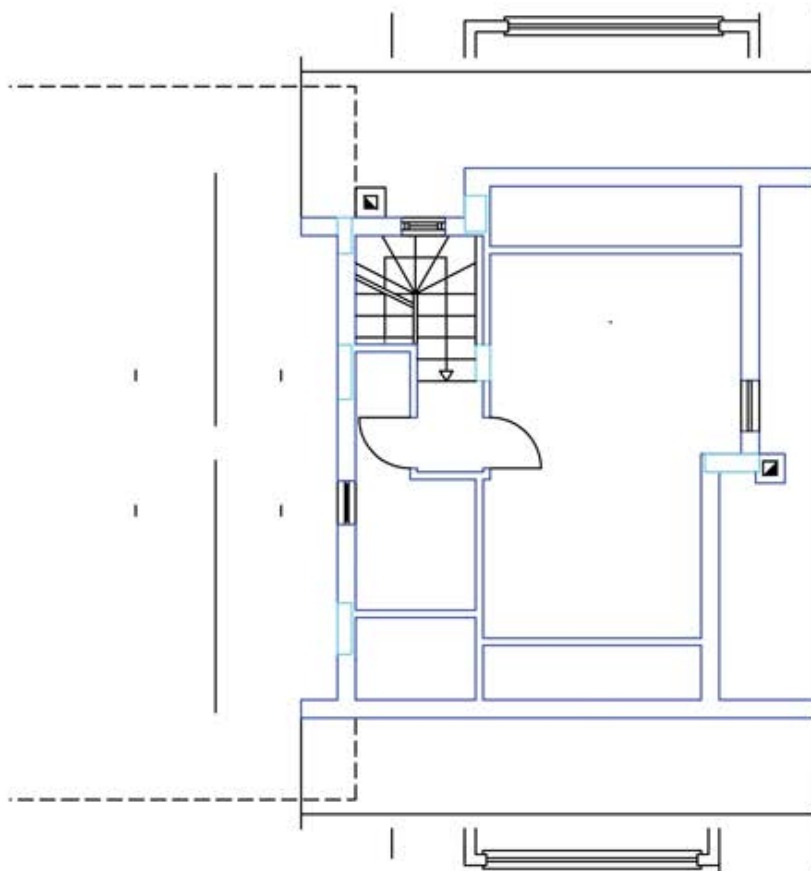

Residence "Poggio Fiorito"

Edificio 8 interno 19

Residence "Poggio Fiorito"

Edificio 8 interno 19

Tipologia Immobile: Bifamiliare

Dimensione: 300 mq. circa

Giardino: 273 mq. circa

Box auto: 53 mq. circa

Classe Energetica: A/B

Edificio 8 int. 19

Pianta Piano Terra 1:100

Edificio 8 int. 19

Pianta Primo Piano 1:100

Edificio 8 int. 19

Pianta Piano Sottotetto 1:100

Edificio 8 int. 19

Pianta Piano Interrato 1:100