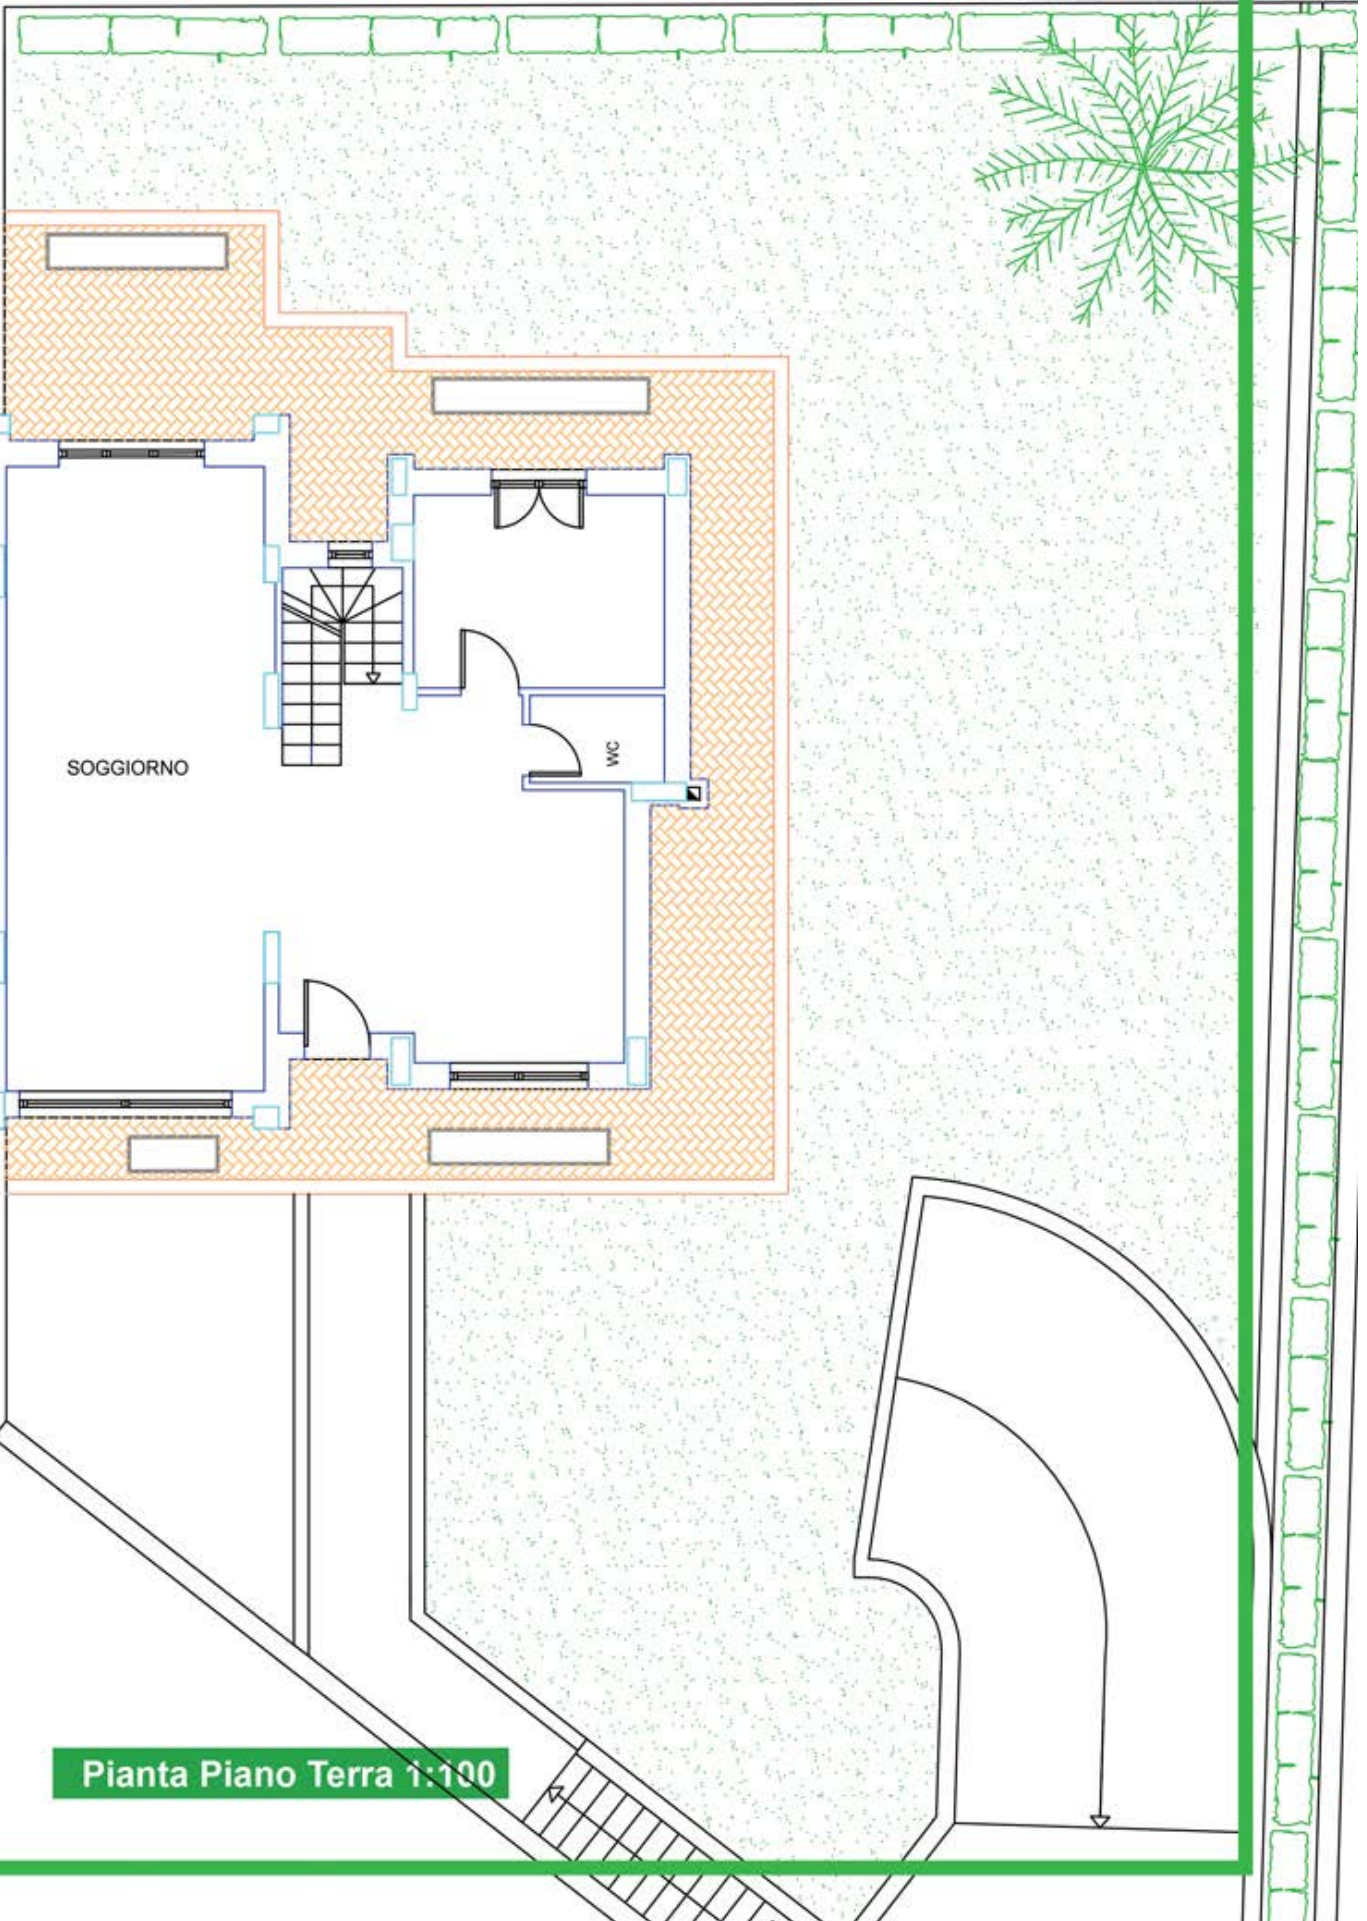

Residence "Poggio Fiorito"

Edificio 8 interno 19

Residence "Poggio Fiorito"

Edificio 8 interno 19

Tipologia Immobile: Bifamiliare

Dimensione: 300 mq. circa

Giardino: 273 mq. circa

Box auto: 53 mq. circa

Classe Energetica: A/B

Edificio 8 int. 19

Pianta Piano Terra 1:100

Edificio 8 int. 19

Pianta Primo Piano 1:100

Edificio 8 int. 19

Pianta Piano Sottotetto 1:100

Edificio 8 int. 19

Pianta Piano Interrato 1:100