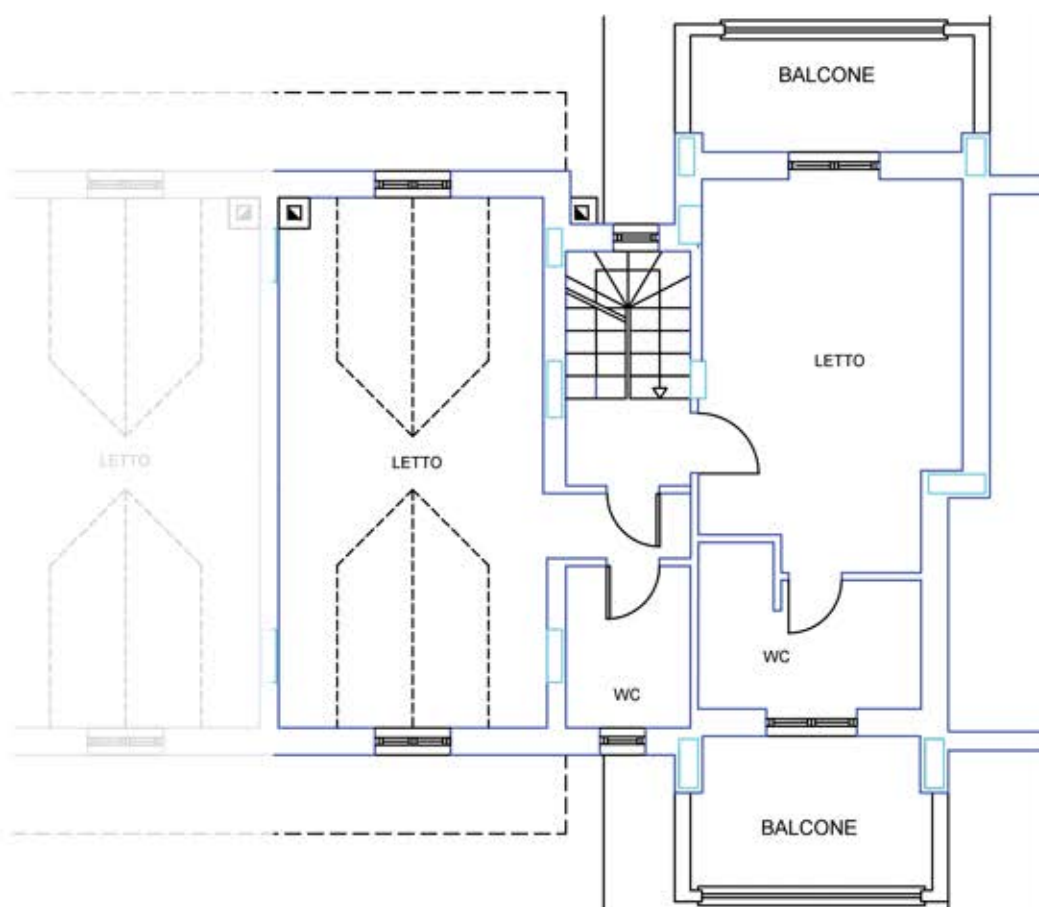

Residence "Poggio Fiorito"

Edificio 8 interno 19

Residence "Poggio Fiorito"

Edificio 8 interno 19

Tipologia Immobile: Bifamiliare

Dimensione: 300 mq. circa

Giardino: 273 mq. circa

Box auto: 53 mq. circa

Classe Energetica: A/B

Edificio 8 int. 19

Pianta Piano Terra 1:100

Edificio 8 int. 19

Pianta Primo Piano 1:100

Edificio 8 int. 19

Pianta Piano Sottotetto 1:100

Edificio 8 int. 19

Pianta Piano Interrato 1:100