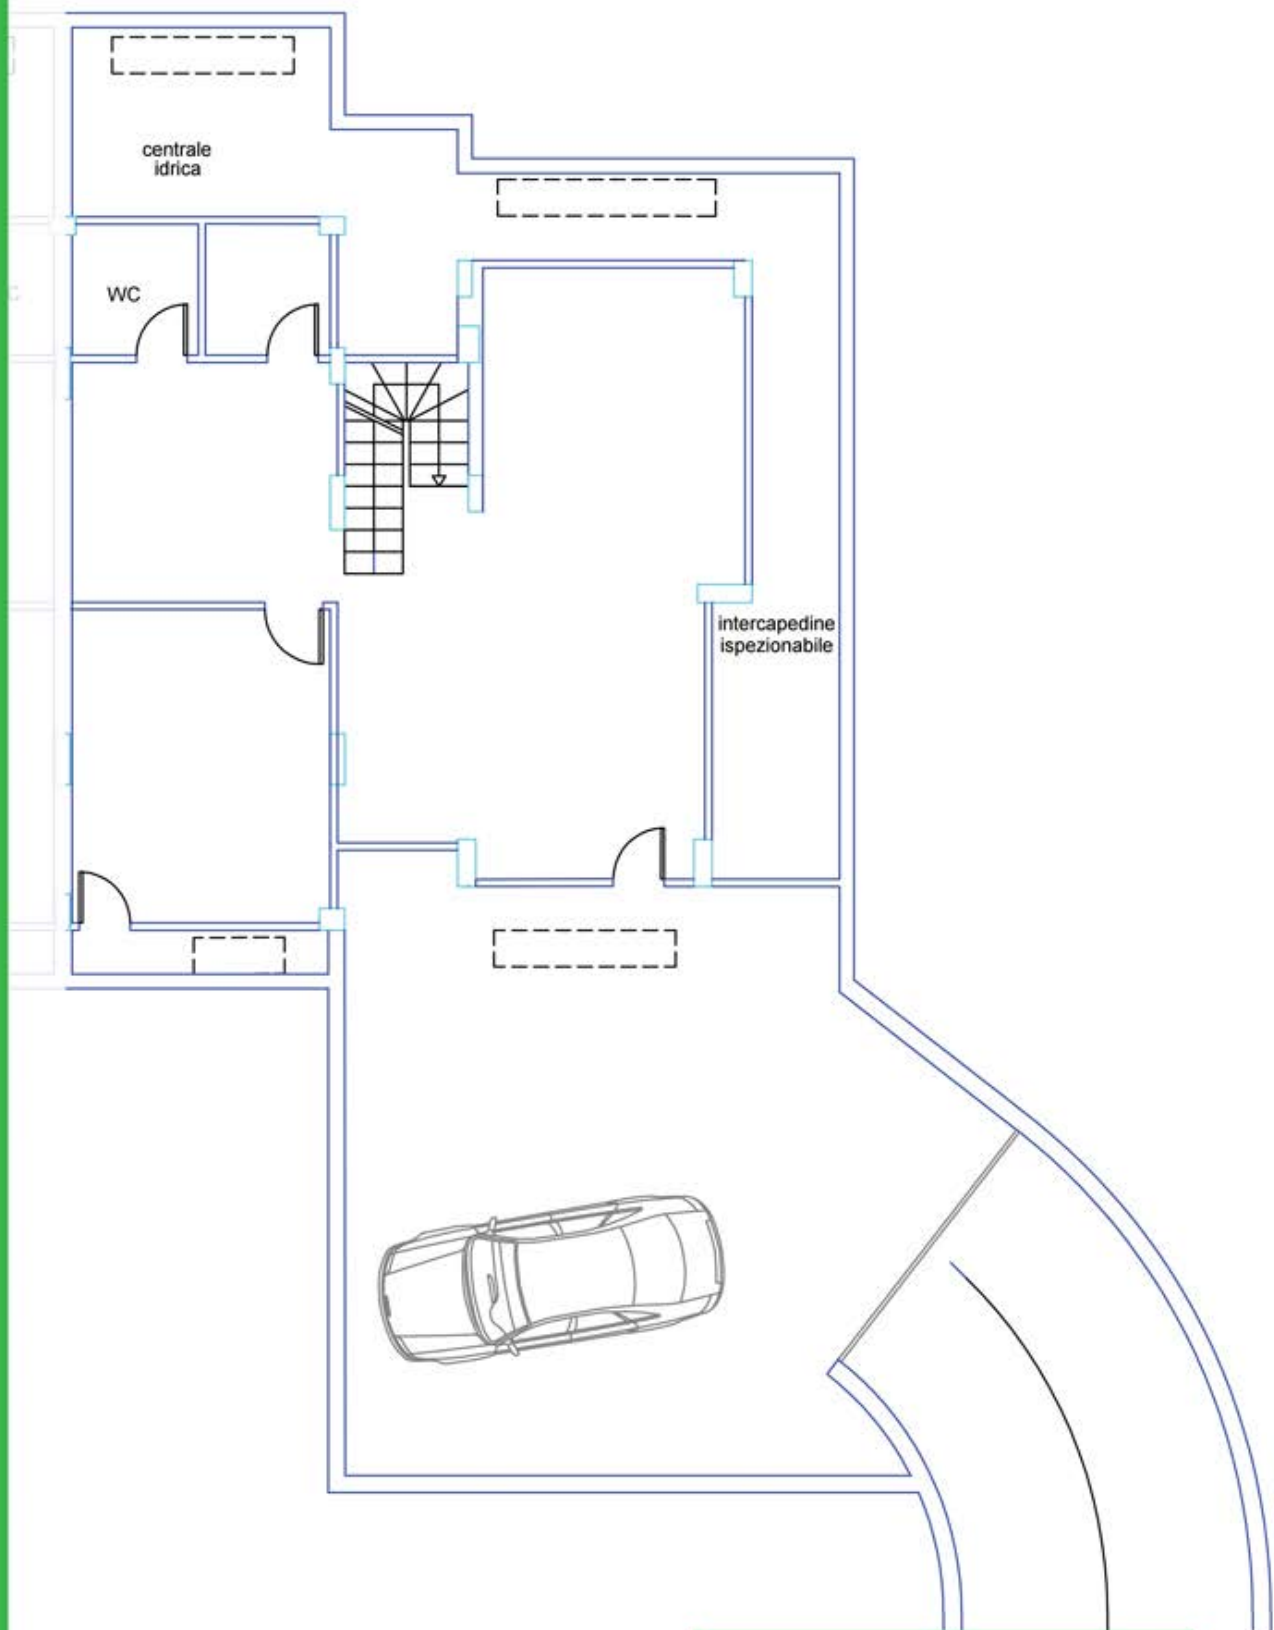

Residence "Poggio Fiorito"

Edificio 8 interno 19

Residence "Poggio Fiorito"

Edificio 8 interno 19

Tipologia Immobile: Bifamiliare

Dimensione: 300 mq. circa

Giardino: 273 mq. circa

Box auto: 53 mq. circa

Classe Energetica: A/B

Edificio 8 int. 19

Pianta Piano Terra 1:100

Edificio 8 int. 19

Pianta Primo Piano 1:100

Edificio 8 int. 19

Pianta Piano Sottotetto 1:100

Edificio 8 int. 19

Pianta Piano Interrato 1:100