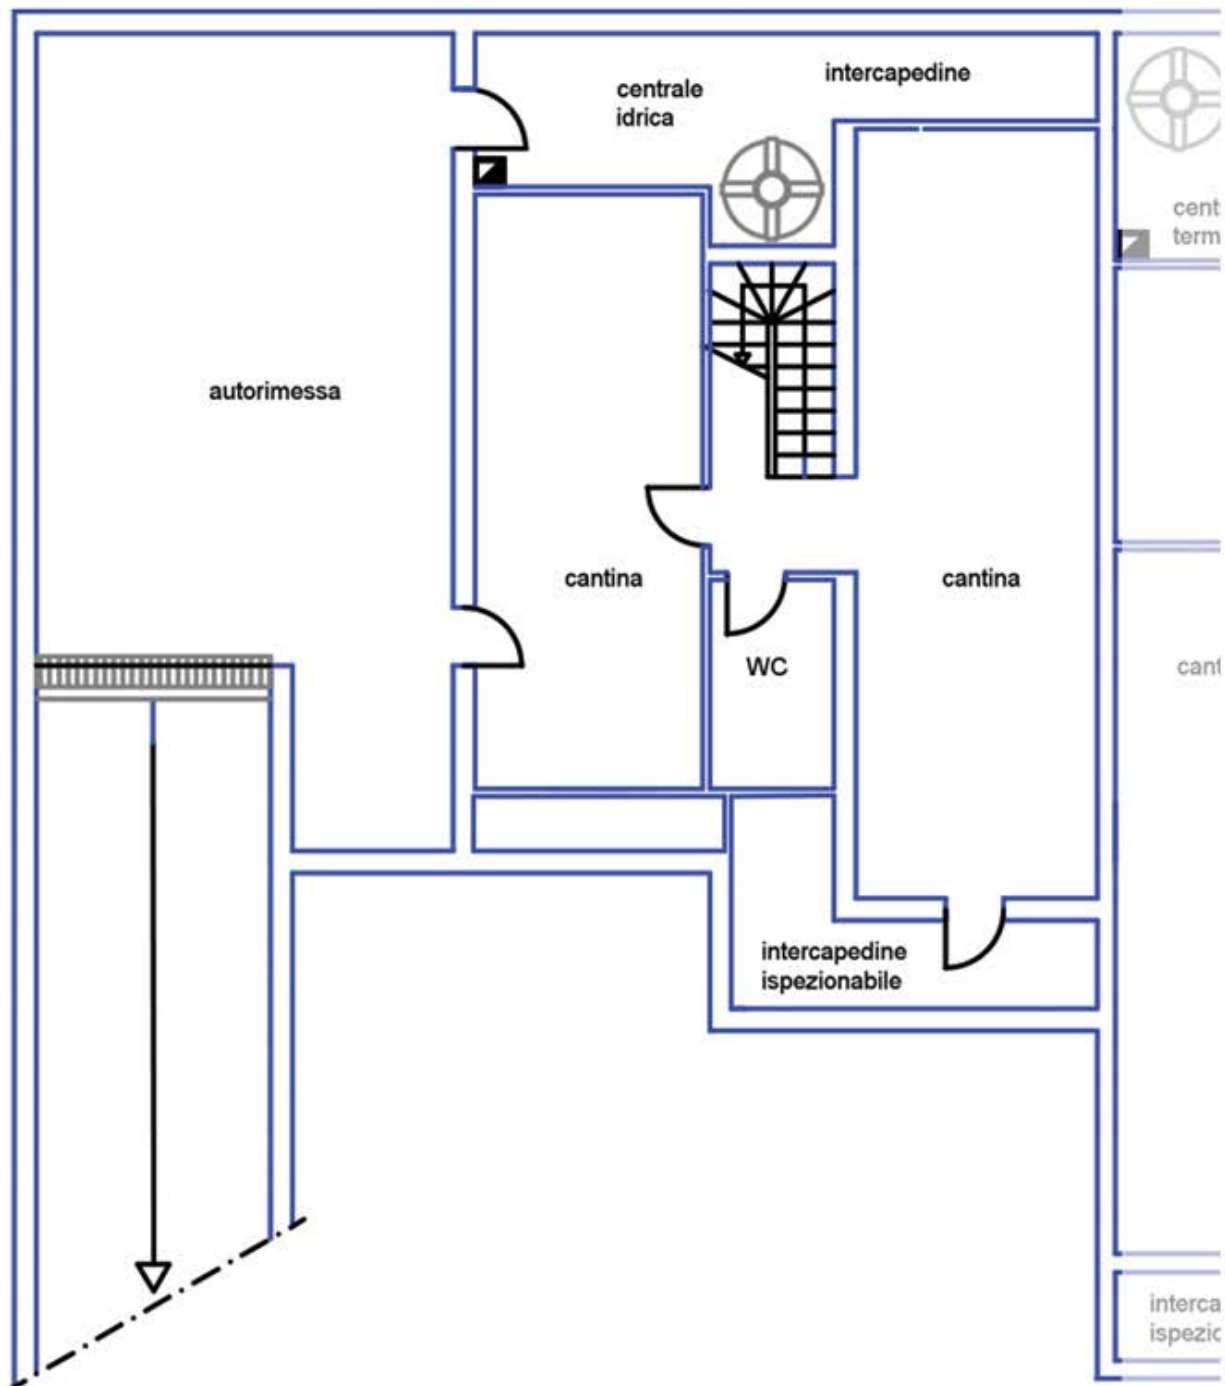

Complesso Residenziale "Il Cedro"

Edificio 1 int. C - 280 mq.

Edificio 1 int. C

280 mq.

Pianta Piano Terra 1:100

Edificio 1 int. C

280 mq.

Pianta Primo Piano 1:100

Edificio 1 int. C

280 mq.

Pianta Piano Secondo 1:100

Edificio 1 int. C

280 mq.

Pianta Piano Interrato 1:100